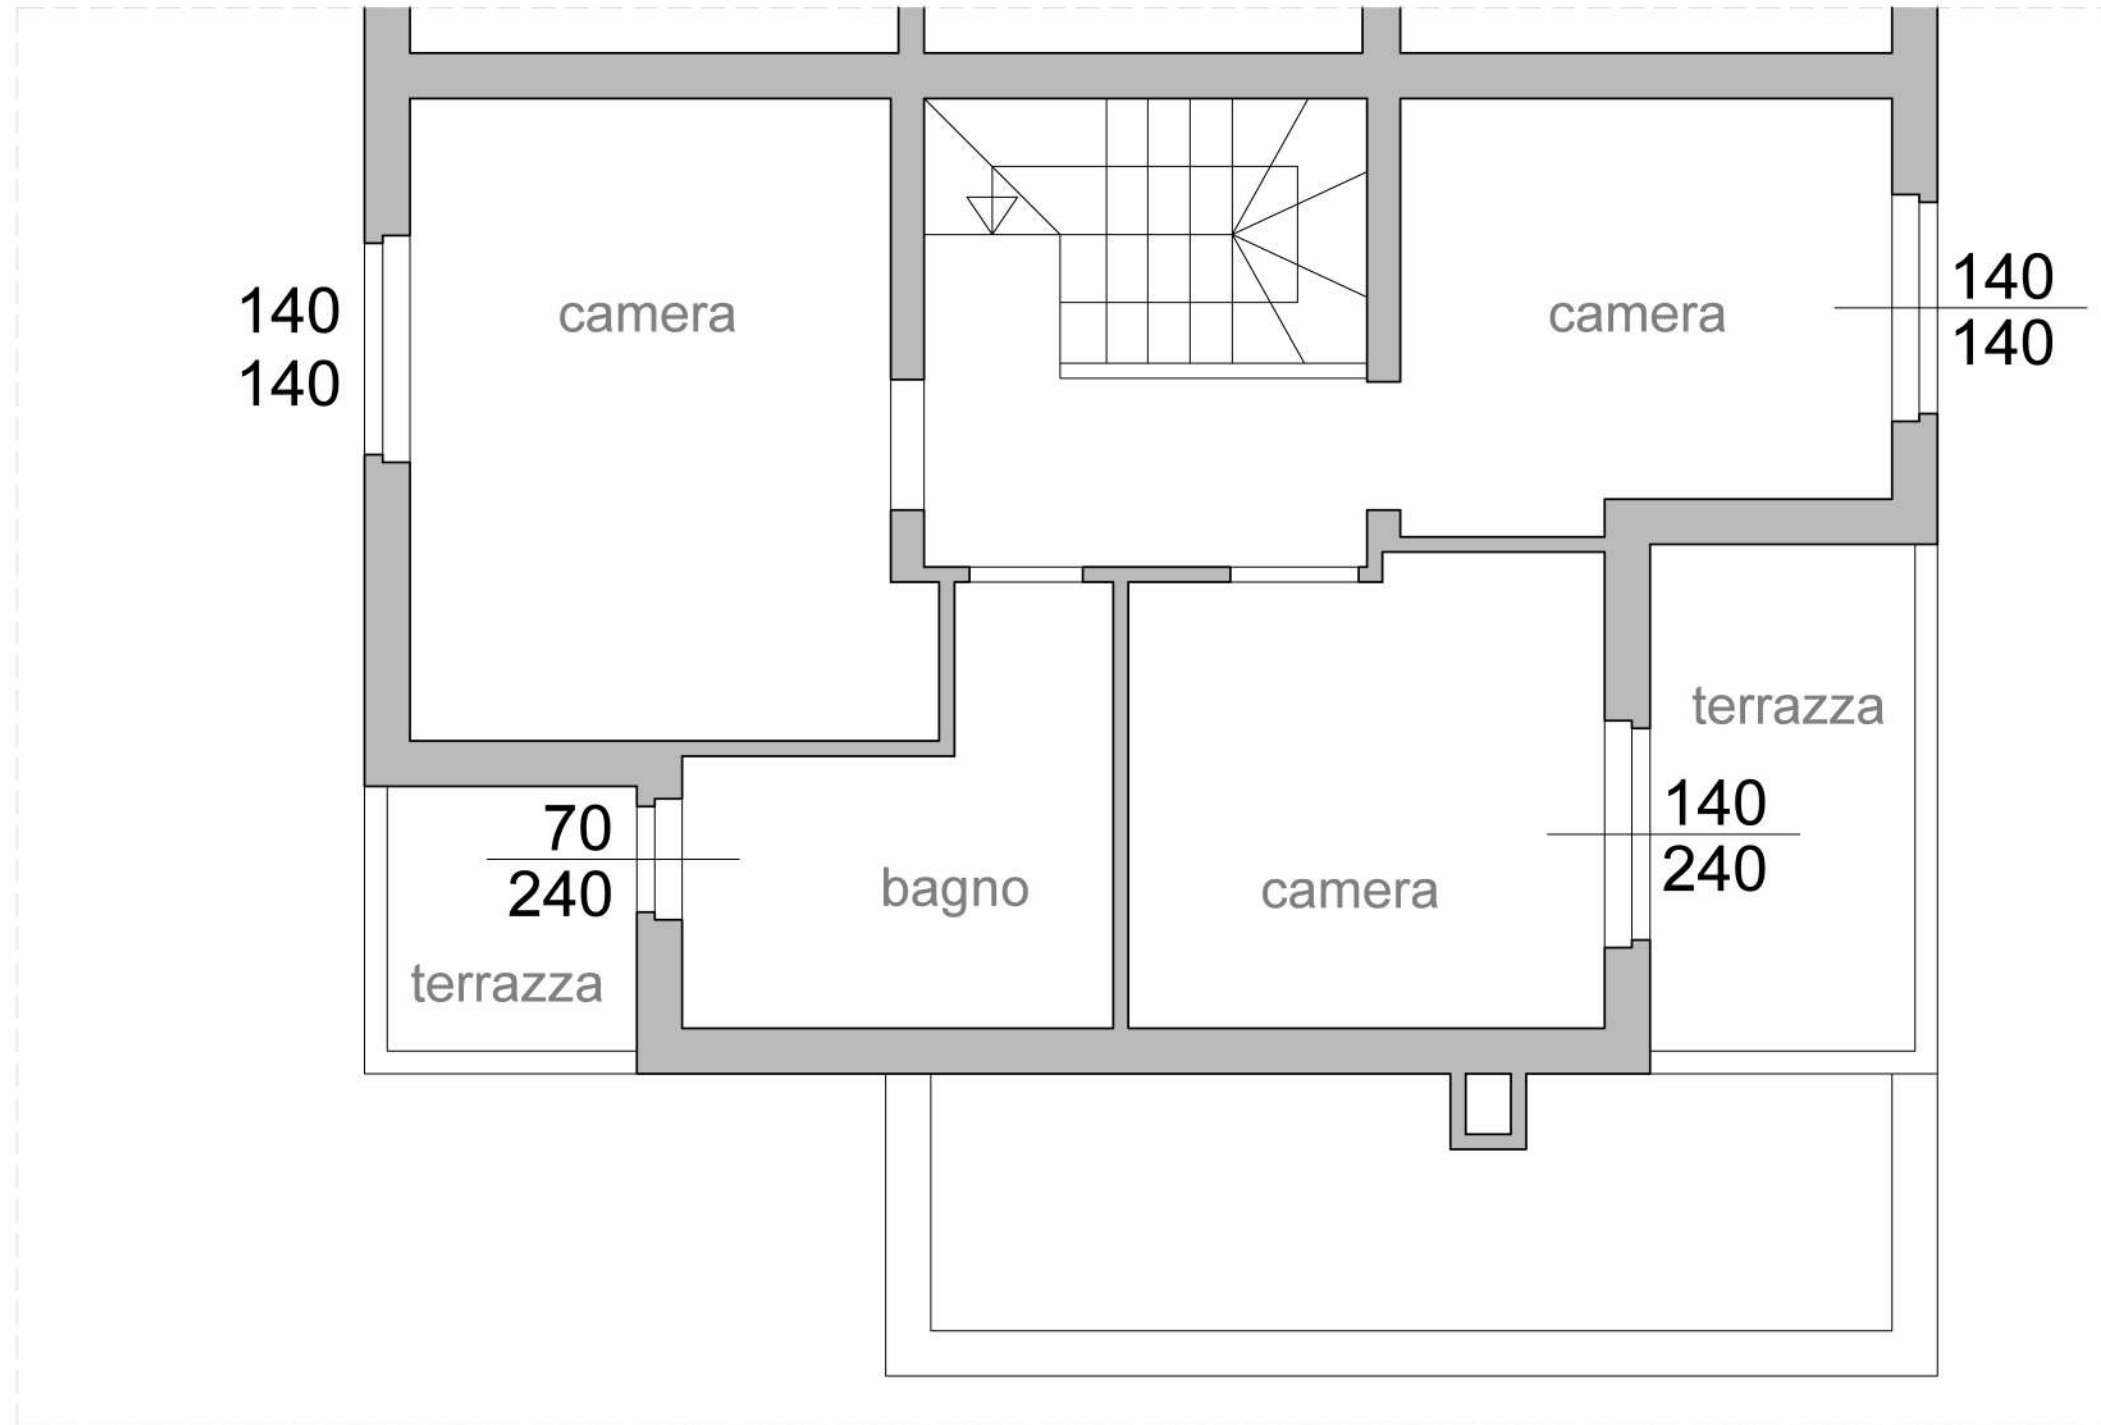

STUDIO G
INTERIOR DESIGN

TAVOLA
01

BLANCHE - home project - BLANCHE - interior design - BLANCHE - studio g interior design

LOTTO 2 :	villetta bifamiliare BLANCHE - Rigutino
PROGETTO:	abitazione - piano terra
OGGETTO:	stato attuale
DATA:	20/03/2018
SCALA:	1:50

STUDIO G
INTERIOR DESIGN

TAVOLA
02

BLANCHE - home project - BLANCHE - interior design - BLANCHE - studio g interior design

LOTTO 2 :	villeta bifamiliare BLANCHE - Rigutino	STUDIO G INTERIOR DESIGN	TAVOLA 03
PROGETTO:	abitazione - piano primo		
OGGETTO:	stato attuale		
DATA:	20/03/2018		
SCALA:	1:50		

BLANCHE - home project - BLANCHE - interior design - BLANCHE - studio g interior design

LOTTO 2 :	villeta bifamiliare BLANCHE - Rigutino
PROGETTO:	abitazione - piano secondo
OGGETTO:	stato attuale
DATA:	20/03/2018
SCALA:	1:50

STUDIO G
INTERIOR DESIGN

TAVOLA
04

BLANCHE - home project - BLANCHE - interior design - BLANCHE - studio g interior design

LOTTO 2 :	villeta bifamiliare BLANCE - Rigutino
PROGETTO:	abitazione -GIARDINO
OGGETTO:	stato attuale
DATA:	20/03/2018
SCALA:	1:75