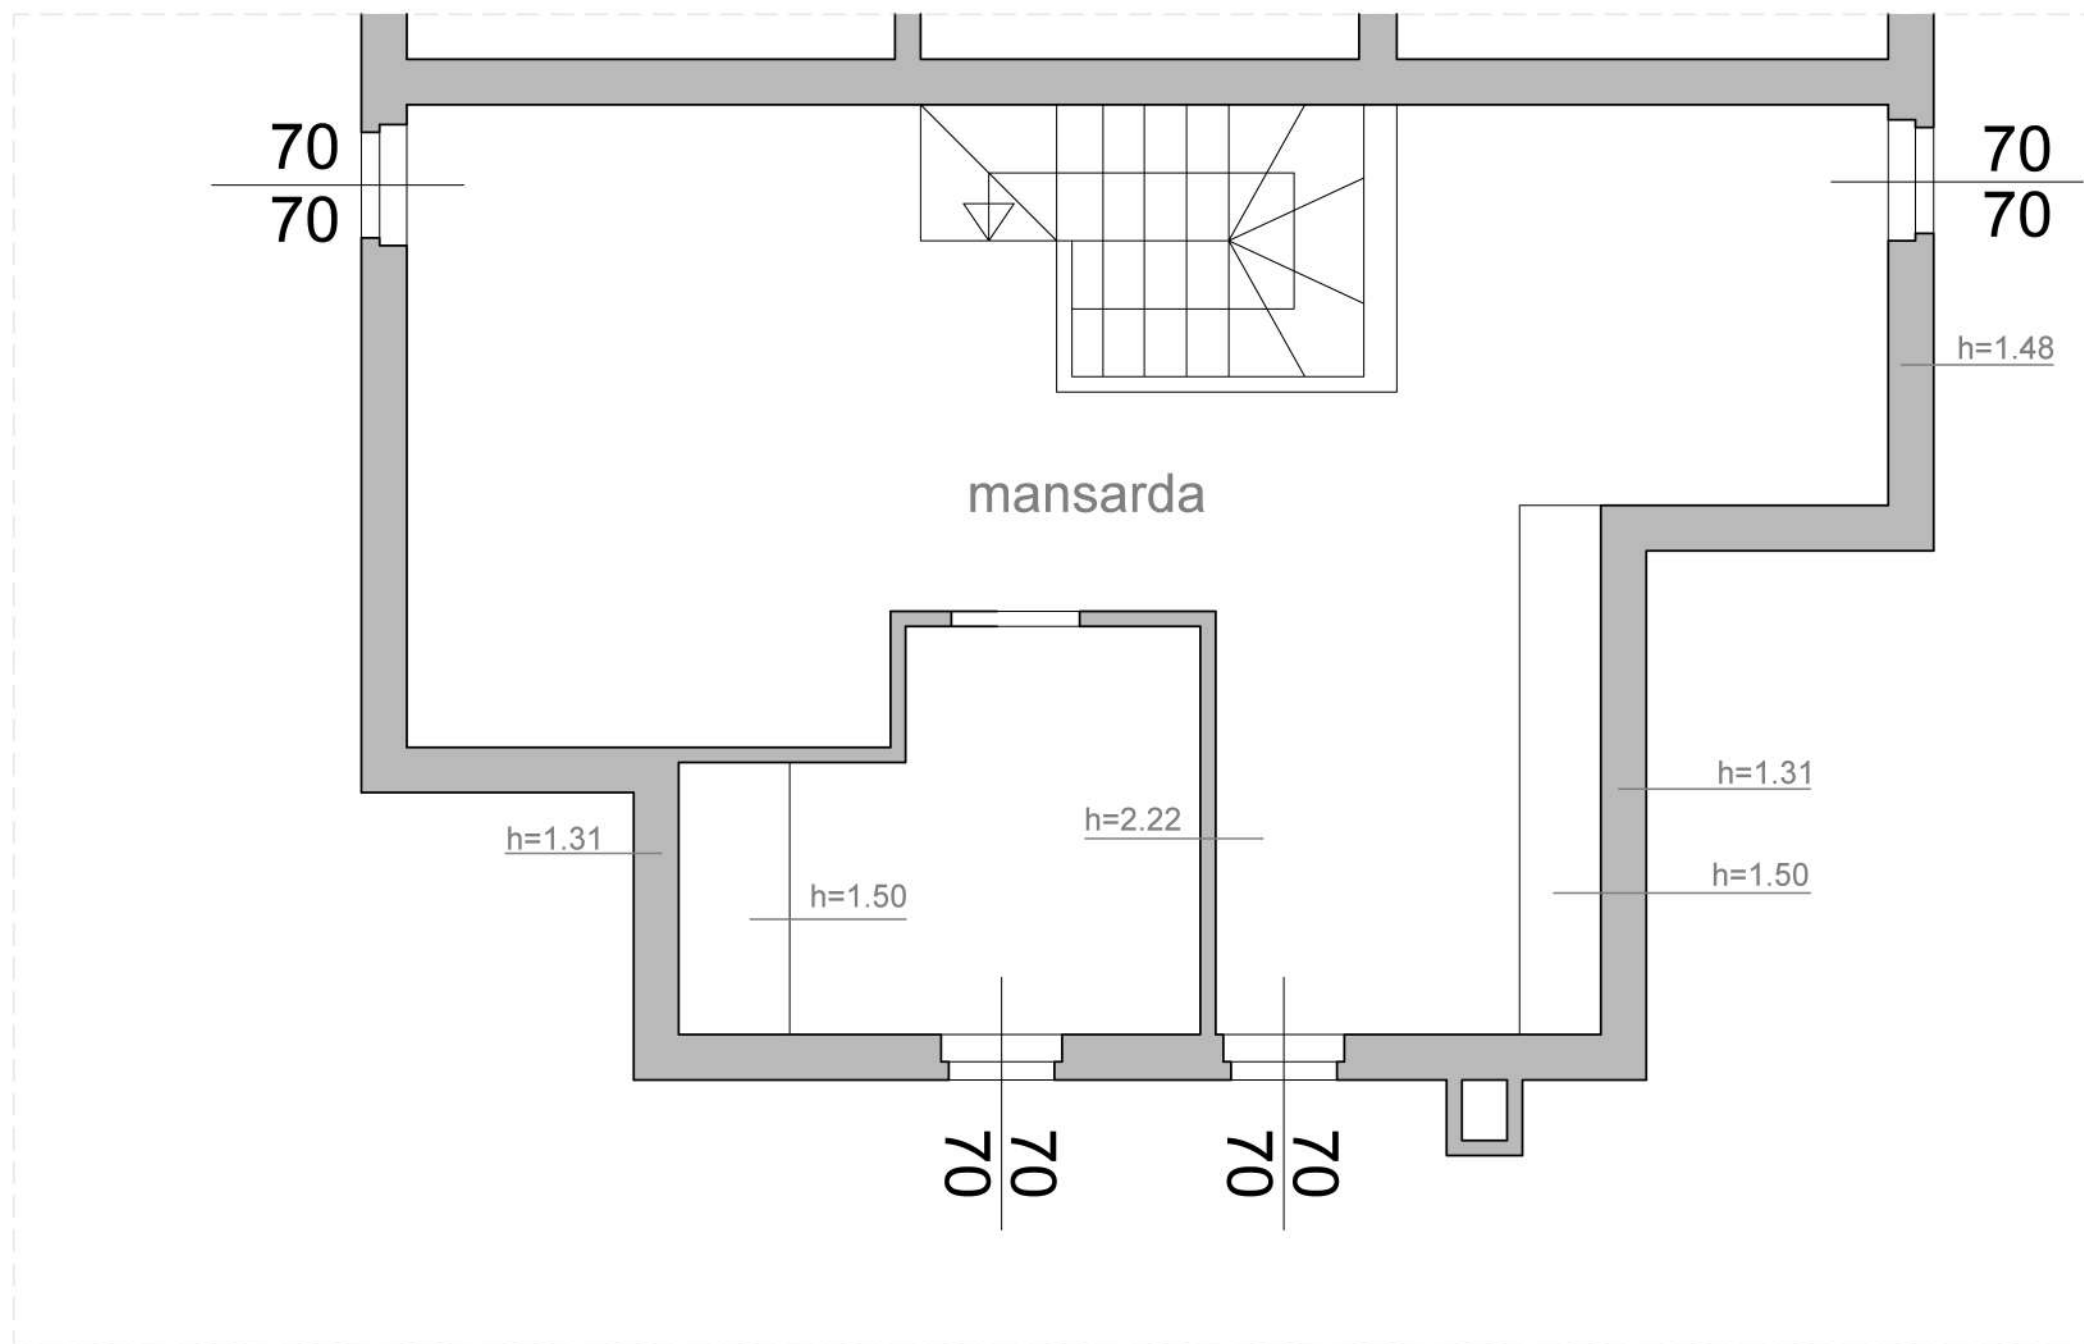

BLANCHE - home project - BLANCHE - interior design - BLANCHE - studio g interior design

LOTTO 2 :	villeta bifamiliare BLANCHE - Rigutino
PROGETTO:	abitazione - piano interrato
OGGETTO:	stato attuale
DATA:	20/03/2018
SCALA:	1:50

STUDIO G
INTERIOR DESIGN

TAVOLA
01

BLANCHE - home project - BLANCHE - interior design - BLANCHE - studio g interior design

LOTTO 2 :	villetta bifamiliare BLANCHE - Rigutino
PROGETTO:	abitazione - piano terra
OGGETTO:	stato attuale
DATA:	20/03/2018
SCALA:	1:50

STUDIO G
INTERIOR DESIGN

TAVOLA
02

BLANCHE - home project - BLANCHE - interior design - BLANCHE - studio g interior design

LOTTO 2 :	villeta bifamiliare BLANCHE - Rigutino	STUDIO G INTERIOR DESIGN	TAVOLA 03
PROGETTO:	abitazione - piano primo		
OGGETTO:	stato attuale		
DATA:	20/03/2018		
SCALA:	1:50		

BLANCHE - home project - BLANCHE - interior design - BLANCHE - studio g interior design

LOTTO 2 :	villeta bifamiliare BLANCHE - Rigutino
PROGETTO:	abitazione - piano secondo
OGGETTO:	stato attuale
DATA:	20/03/2018
SCALA:	1:50