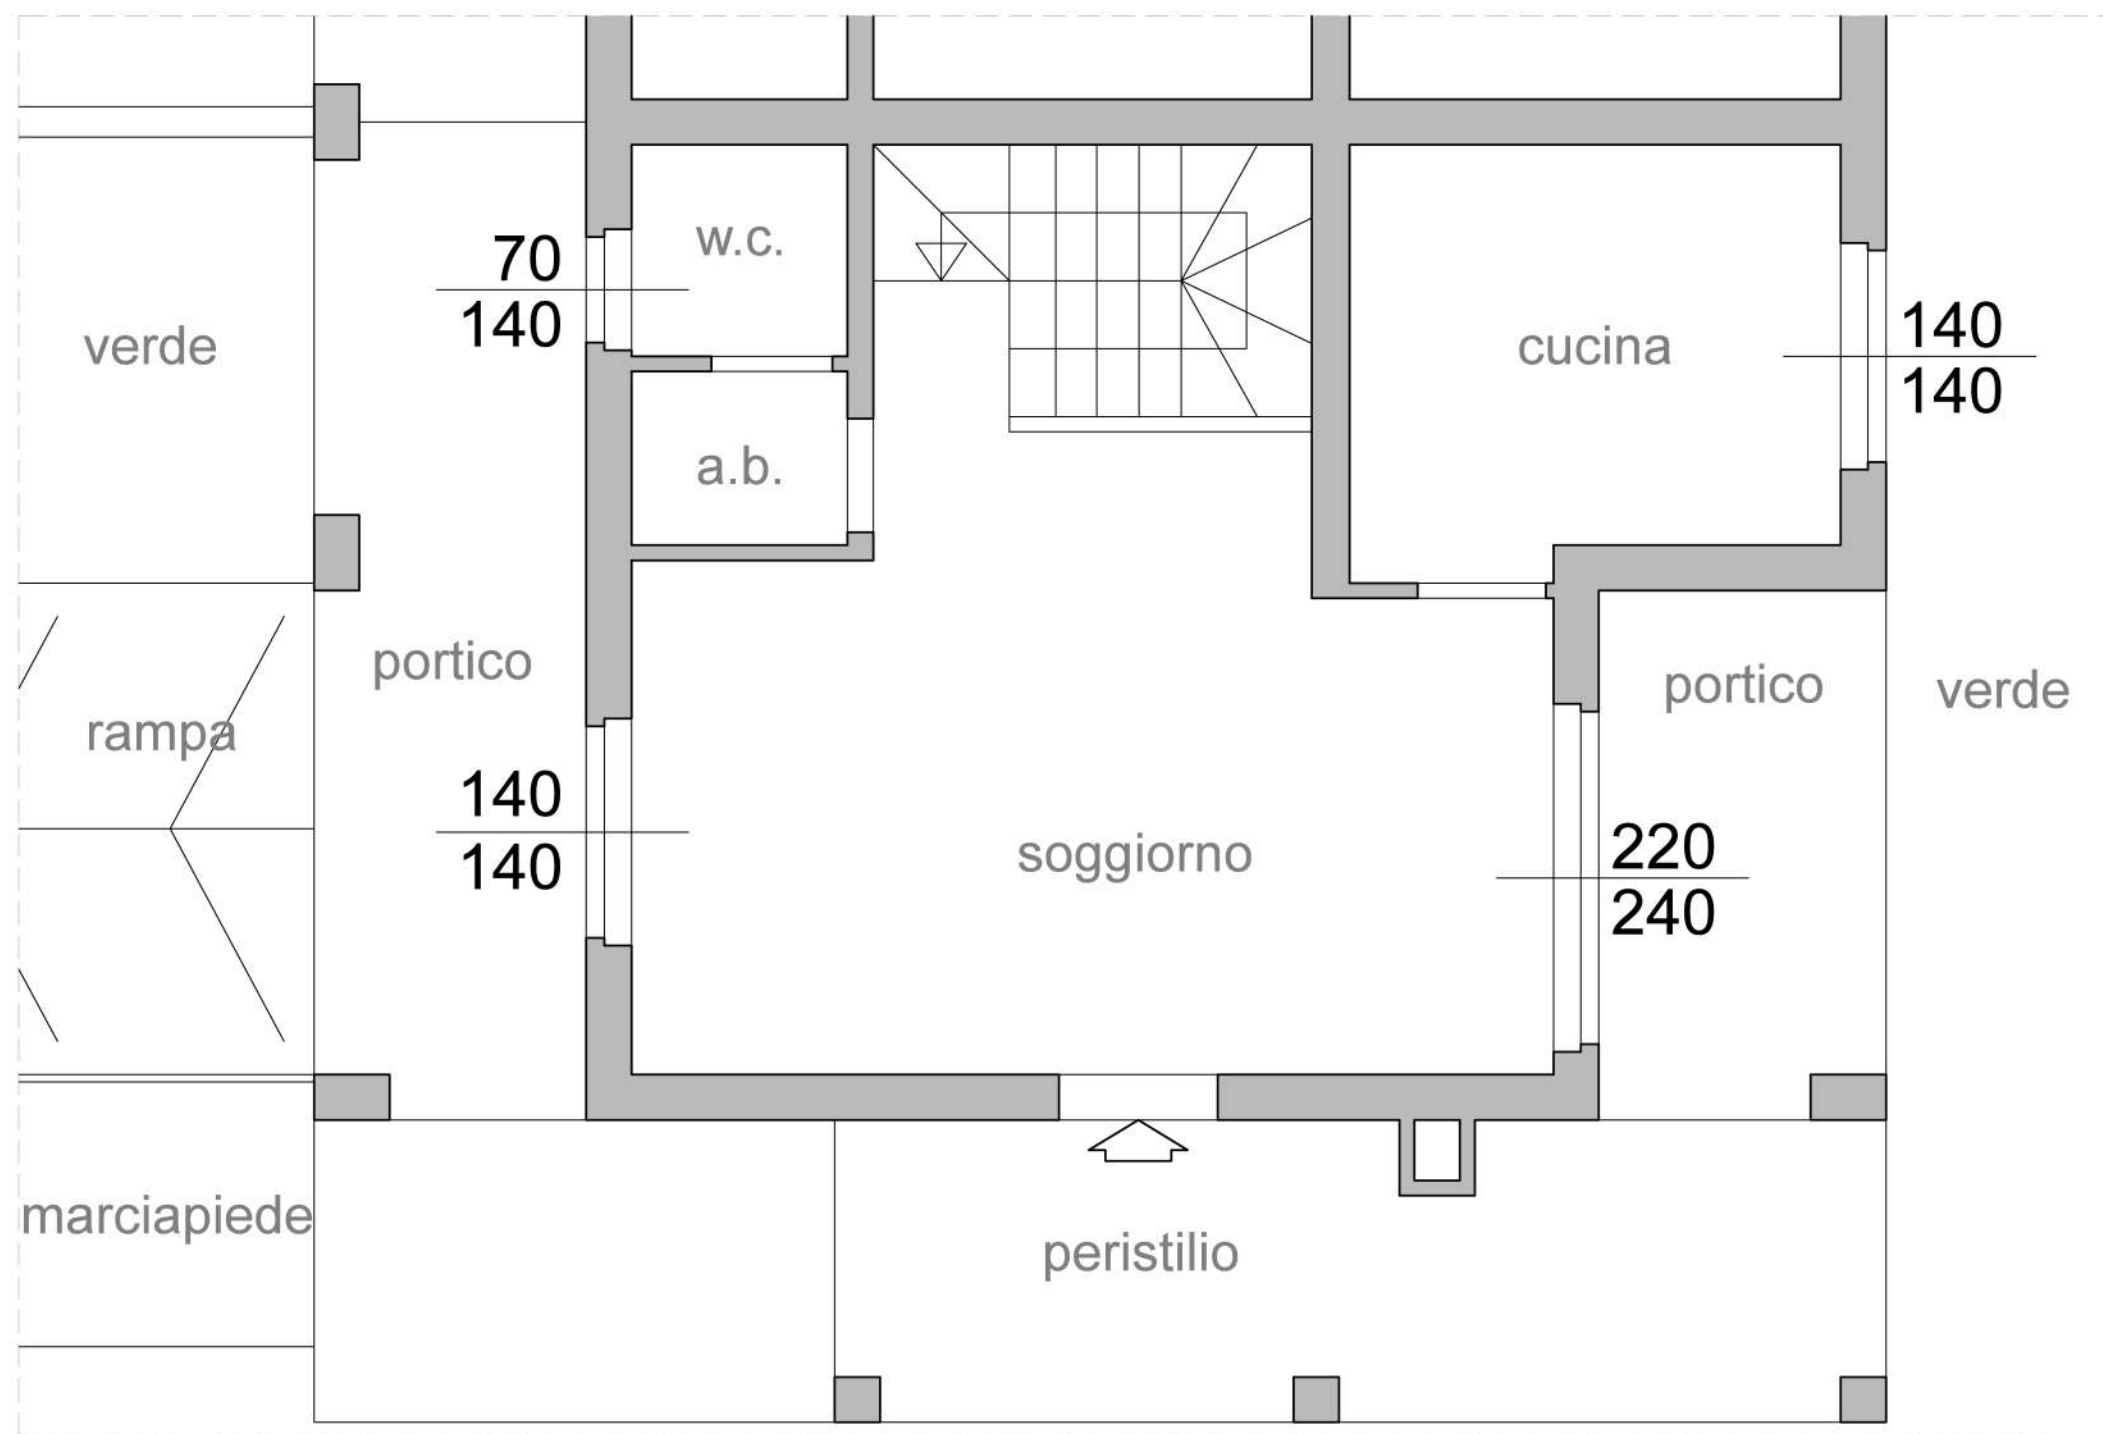

BLANCHE - home project - BLANCHE - interior design - BLANCHE - studio g interior design

LOTTO 2 :	villeta bifamiliare BLANCHE - Rigutino
PROGETTO:	abitazione - piano interrato
OGGETTO:	stato attuale
DATA:	20/03/2018
SCALA:	1:50

STUDIO G
INTERIOR DESIGN

TAVOLA
01

BLANCHE - home project - BLANCHE - interior design - BLANCHE - studio g interior design

LOTTO 2 :	villetta bifamiliare BLANCHE - Rigutino
PROGETTO:	abitazione - piano terra
OGGETTO:	stato attuale
DATA:	20/03/2018
SCALA:	1:50

STUDIO G
INTERIOR DESIGN

TAVOLA
02

BLANCHE - home project - BLANCHE - interior design - BLANCHE - studio g interior design

LOTTO 2 :	villeta bifamiliare BLANCHE - Rigutino	STUDIO G INTERIOR DESIGN	TAVOLA 03
PROGETTO:	abitazione - piano primo		
OGGETTO:	stato attuale		
DATA:	20/03/2018		
SCALA:	1:50		

BLANCHE - home project - BLANCHE - interior design - BLANCHE - studio g interior design

LOTTO 2 :	villeta bifamiliare BLANCHE - Rigutino
PROGETTO:	abitazione - piano secondo
OGGETTO:	stato attuale
DATA:	20/03/2018
SCALA:	1:50