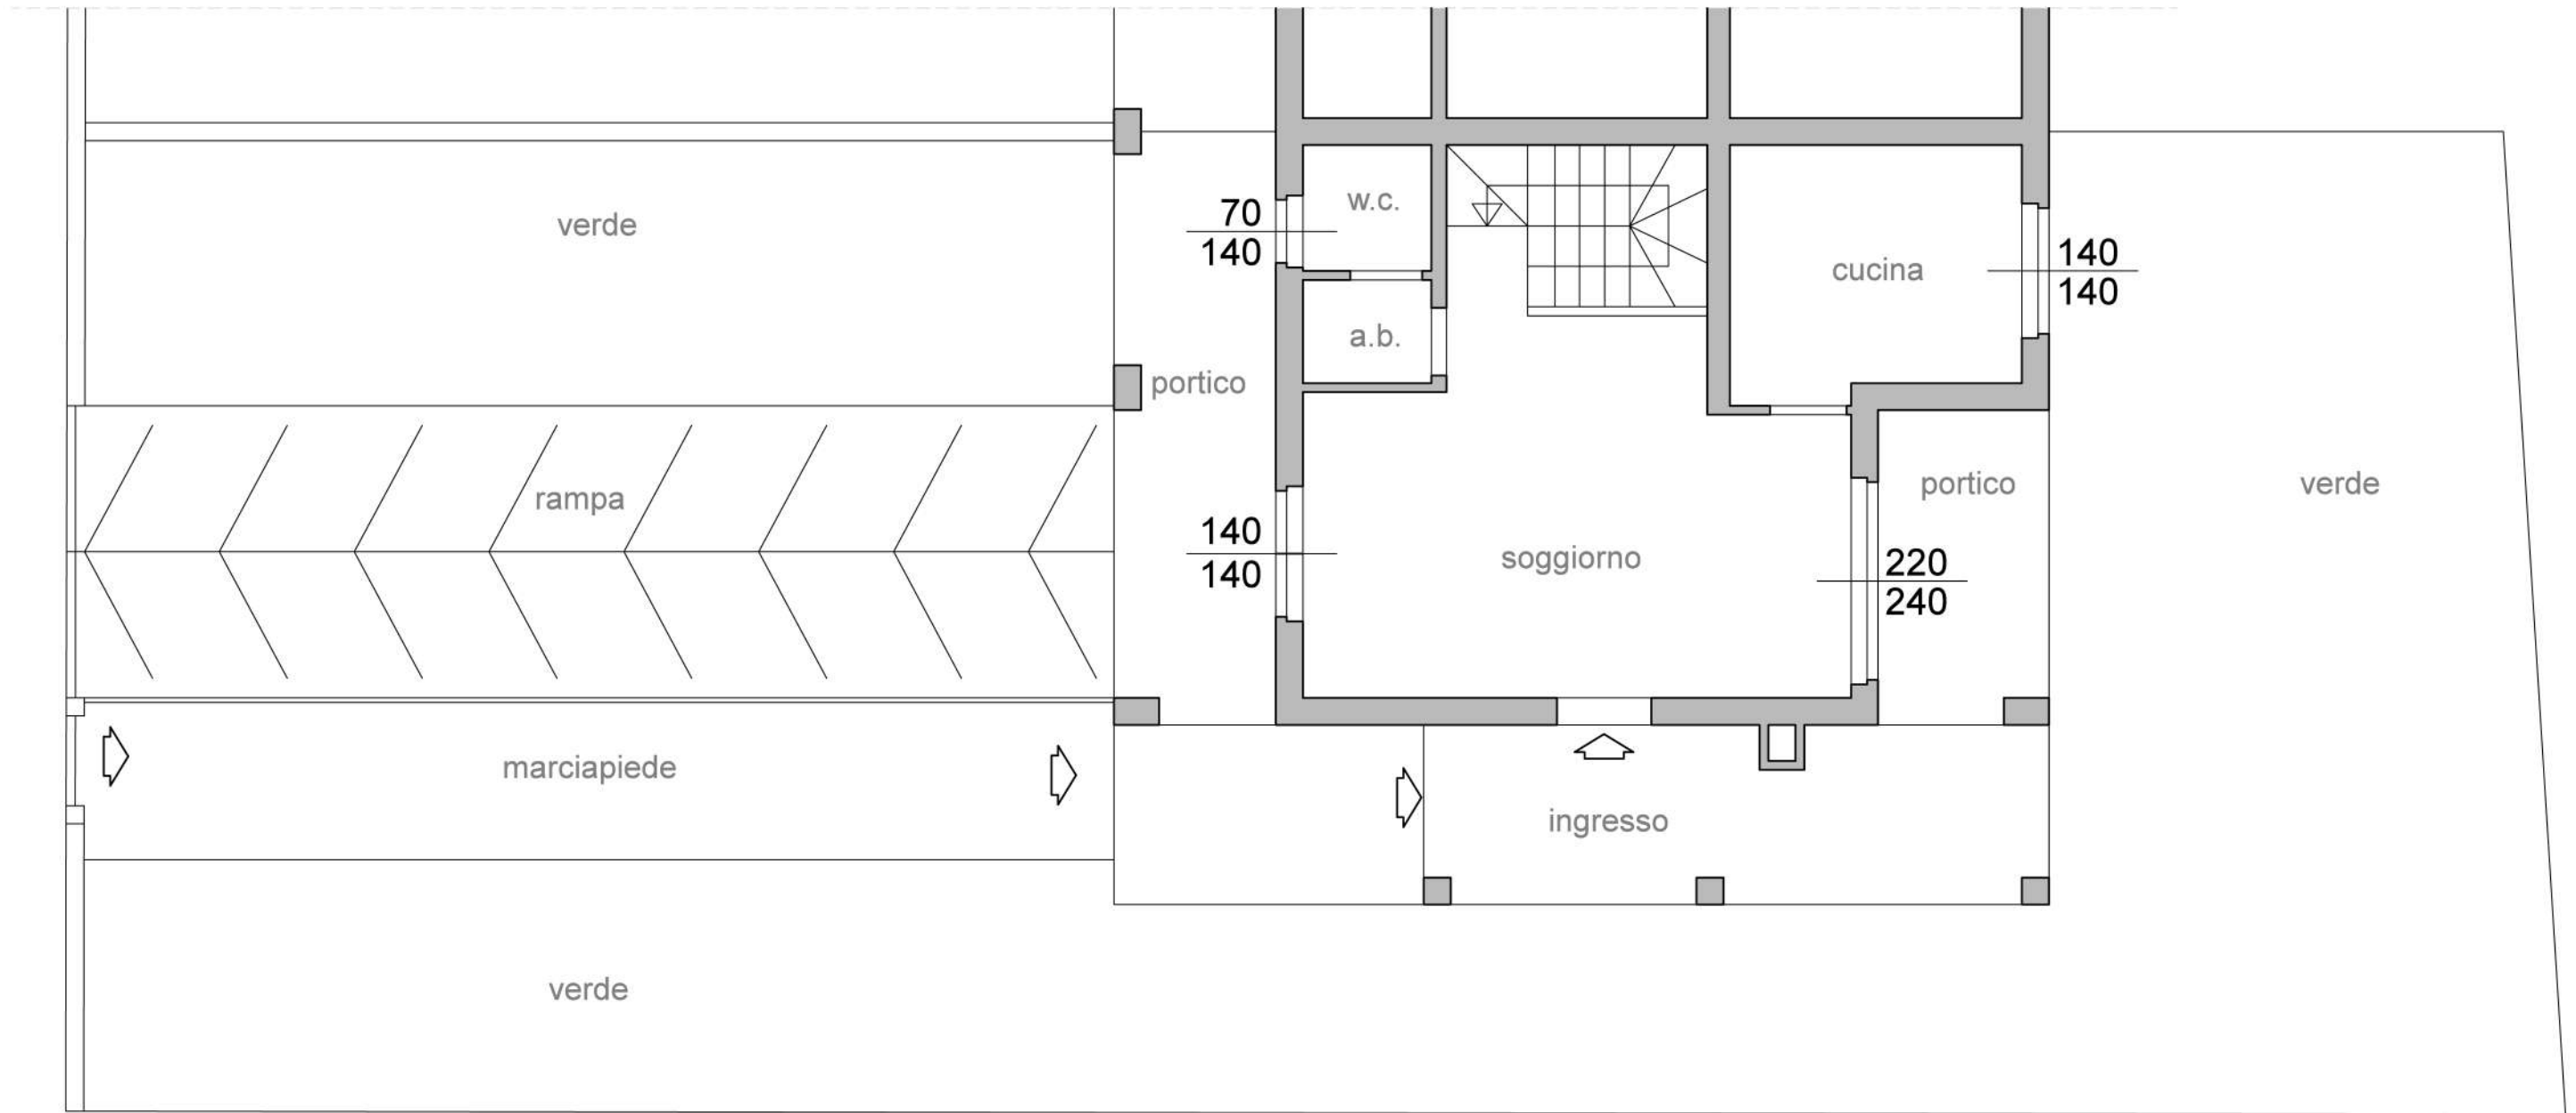

STUDIO G
INTERIOR DESIGN

TAVOLA
01

BLANCHE - home project - BLANCHE - interior design - BLANCHE - studio g interior design

LOTTO 2 :	villetta bifamiliare BLANCHE - Rigutino
PROGETTO:	abitazione - piano terra
OGGETTO:	stato attuale
DATA:	20/03/2018
SCALA:	1:50

STUDIO G
INTERIOR DESIGN

TAVOLA
02

BLANCHE - home project - BLANCHE - interior design - BLANCHE - studio g interior design

LOTTO 2 :	villeta bifamiliare BLANCHE - Rigutino	STUDIO G INTERIOR DESIGN	TAVOLA 03
PROGETTO:	abitazione - piano primo		
OGGETTO:	stato attuale		
DATA:	20/03/2018		
SCALA:	1:50		

BLANCHE - home project - BLANCHE - interior design - BLANCHE - studio g interior design

LOTTO 2 :	villeta bifamiliare BLANCHE - Rigutino
PROGETTO:	abitazione - piano secondo
OGGETTO:	stato attuale
DATA:	20/03/2018
SCALA:	1:50

STUDIO G
INTERIOR DESIGN

TAVOLA
04

BLANCHE - home project - BLANCHE - interior design - BLANCHE - studio g interior design

LOTTO 2 :	villeta bifamiliare BLANCE - Rigutino
PROGETTO:	abitazione -GIARDINO
OGGETTO:	stato attuale
DATA:	20/03/2018
SCALA:	1:75