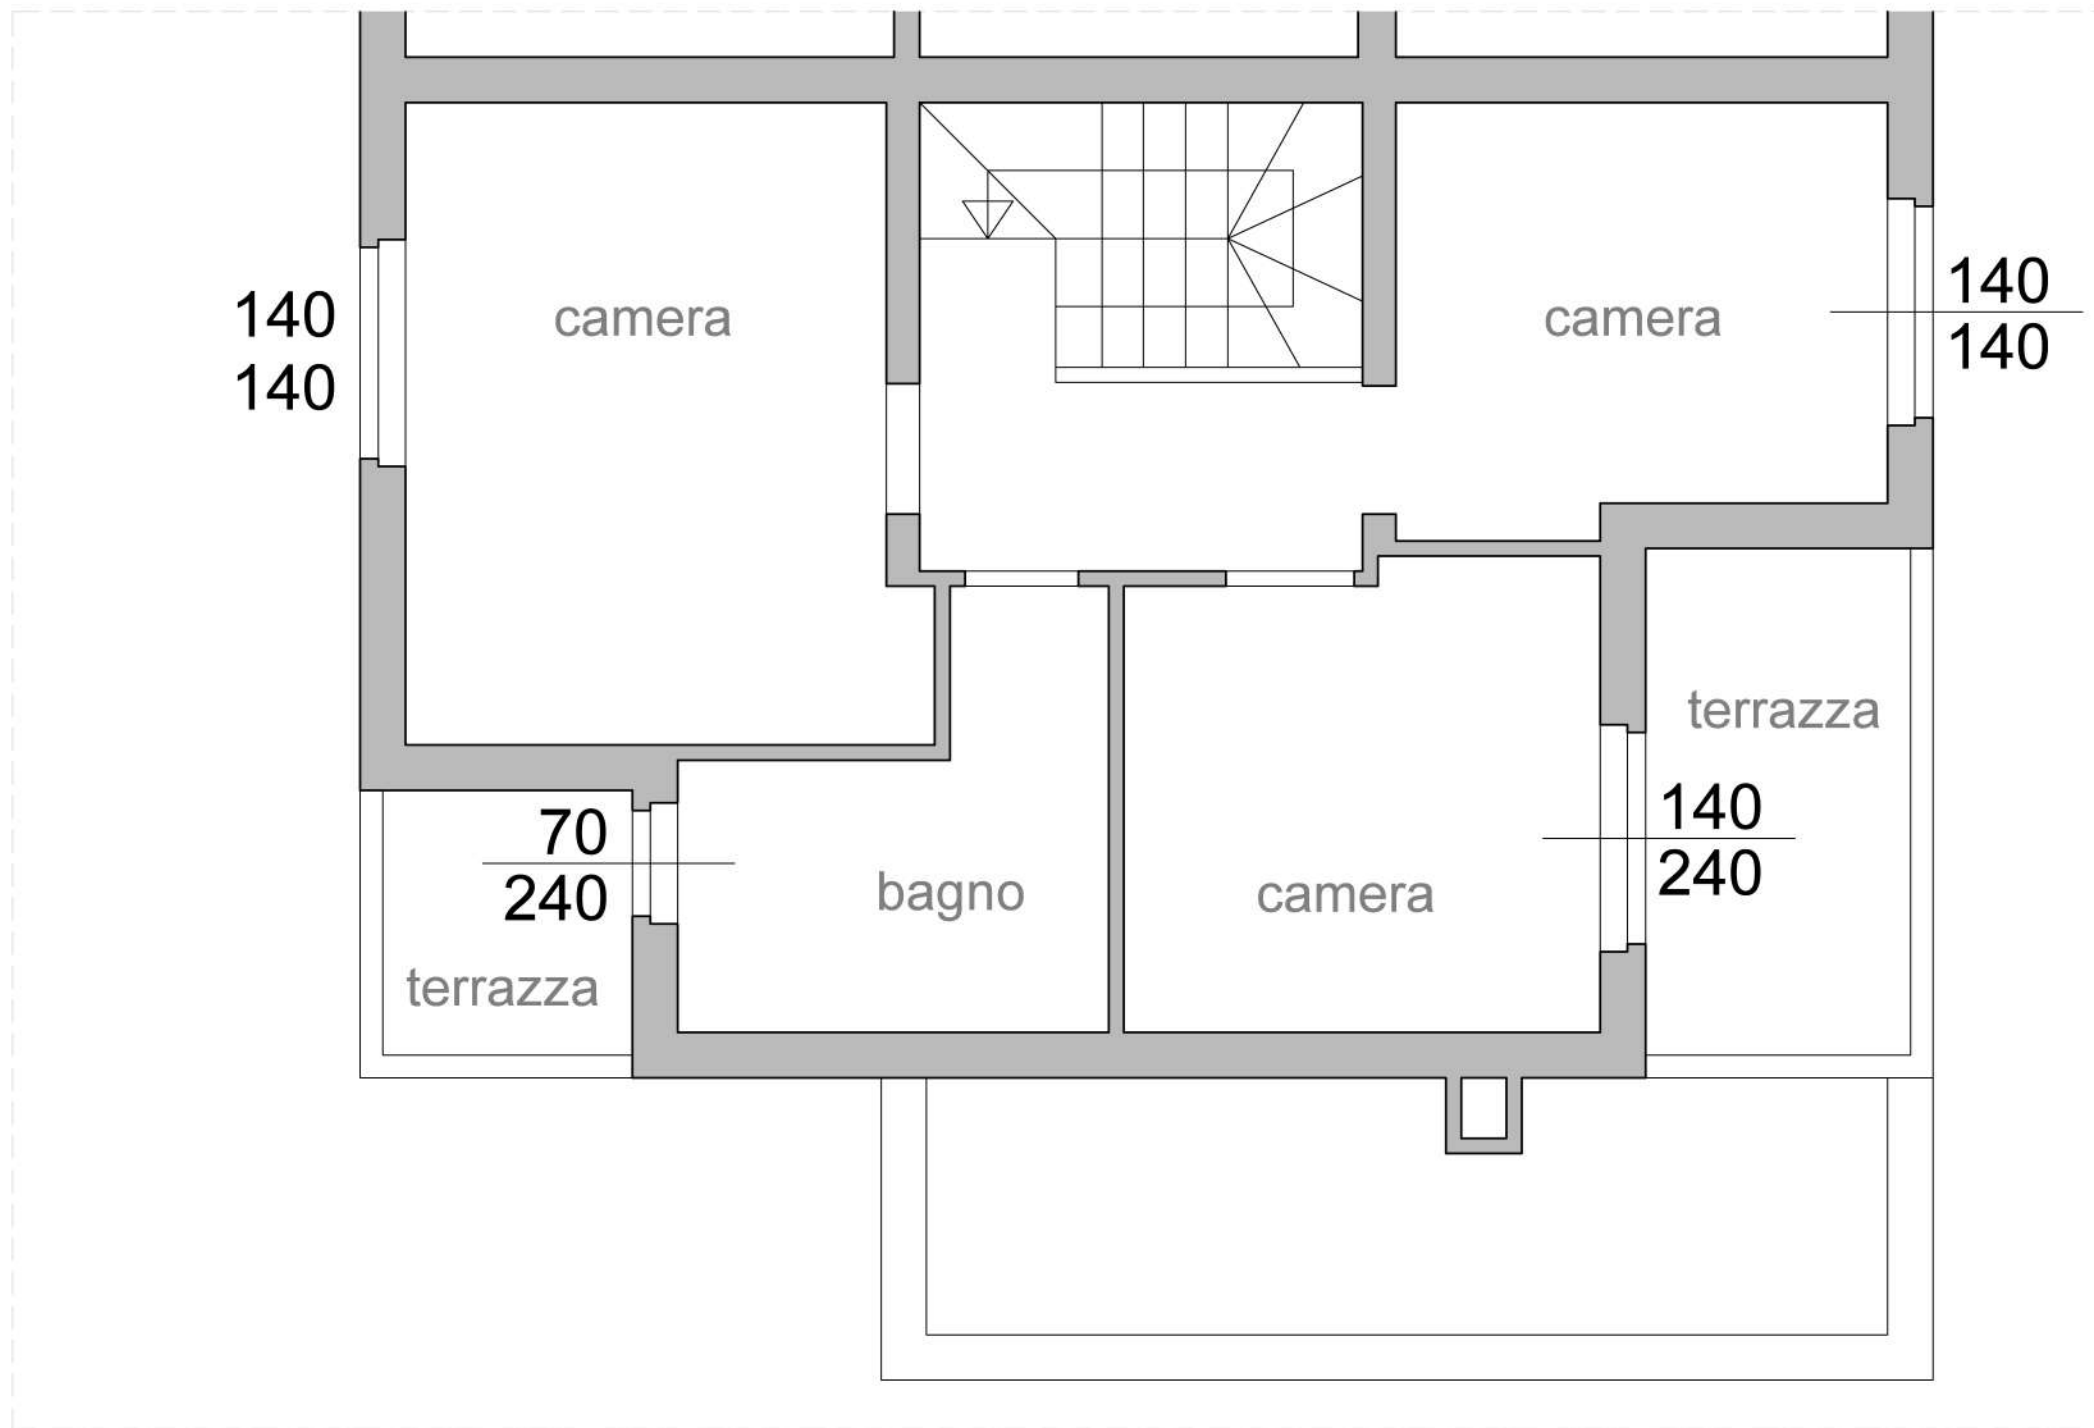

STUDIO G
INTERIOR DESIGN

TAVOLA
01

LEMON-home project - LEMON-interior design - LEMON-studio g interior design - LEMON

LOTTO 3 :	villetta bifamiliare LEMON - Rigutino
PROGETTO:	abitazione - piano terra
OGGETTO:	stato attuale
DATA:	20/03/2018
SCALA:	1:50

STUDIO G
INTERIOR DESIGN

TAVOLA
02

LEMON-home project - LEMON-interior design - LEMON-studio g interior design - LEMON

LOTTO 3 :	villetta bifamiliare LEMON - Rigutino
PROGETTO:	abitazione - piano primo
OGGETTO:	stato attuale
DATA:	20/03/2018
SCALA:	1:50

STUDIO G
INTERIOR DESIGN

TAVOLA
03

LEMON - home project - LEMON - interior design - LEMON - studio g interior design - LEMON

LOTTO 3 :	villetta bifamiliare LEMON - Rigutino
PROGETTO:	abitazione - piano secondo/sottotetto
OGGETTO:	stato attuale
DATA:	20/03/2018
SCALA:	1:50

STUDIO G
INTERIOR DESIGN

TAVOLA
04

LEMON - home project - LEMON - interior design - LEMON - studio g interior design - LEMON

LOTTO 3 :	villetta bifamiliare LEMON - Rigutino
PROGETTO:	abitazione - GIARDINO
OGGETTO:	stato attuale
DATA:	20/03/2018
SCALA:	1:75