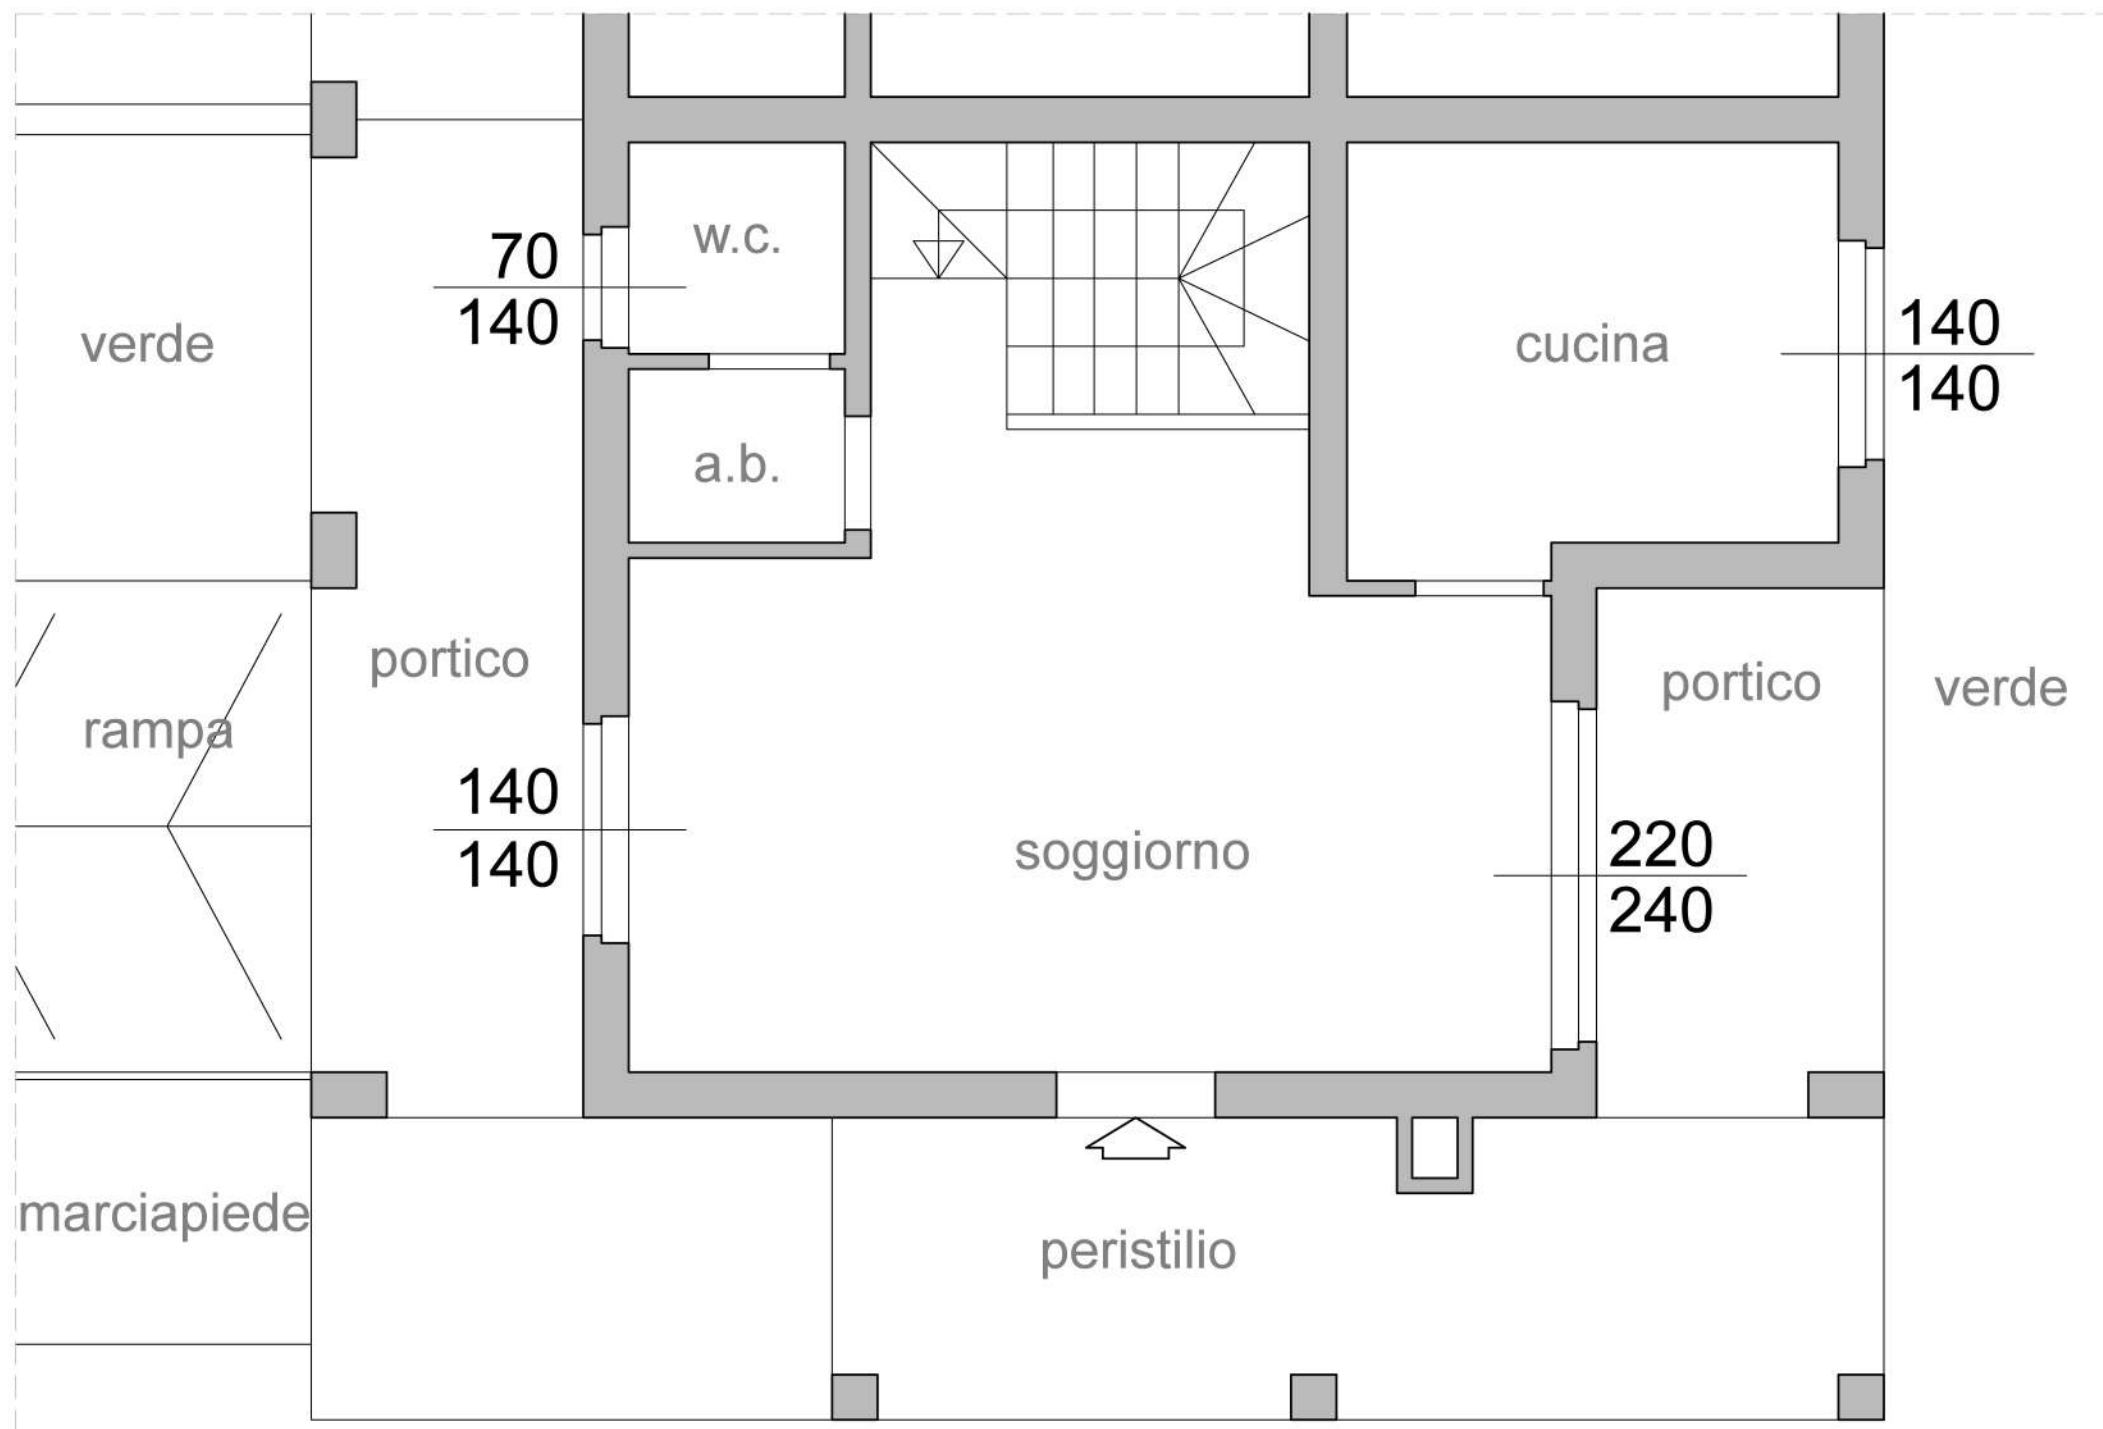

LEMON-home project - LEMON-interior design - LEMON-studio g interior design - LEMON

LOTTO 3 :	villetta bifamiliare LEMON - Rigutino
PROGETTO:	abitazione - piano interrato
OGGETTO:	stato attuale
DATA:	20/03/2018
SCALA:	1:50

STUDIO G
INTERIOR DESIGN

TAVOLA
01

LEMON-home project - LEMON-interior design - LEMON-studio g interior design - LEMON

LOTTO 3 :	villetta bifamiliare LEMON - Rigutino
PROGETTO:	abitazione - piano terra
OGGETTO:	stato attuale
DATA:	20/03/2018
SCALA:	1:50

STUDIO G
INTERIOR DESIGN

TAVOLA
02

LEMON-home project - LEMON-interior design - LEMON-studio g interior design - LEMON

LOTTO 3 :	villetta bifamiliare LEMON - Rigutino
PROGETTO:	abitazione - piano primo
OGGETTO:	stato attuale
DATA:	20/03/2018
SCALA:	1:50

STUDIO G
INTERIOR DESIGN

TAVOLA
03

LEMON - home project - LEMON - interior design - LEMON - studio g interior design - LEMON

LOTTO 3 :	villetta bifamiliare LEMON - Rigutino
PROGETTO:	abitazione - piano secondo/sottotetto
OGGETTO:	stato attuale
DATA:	20/03/2018
SCALA:	1:50