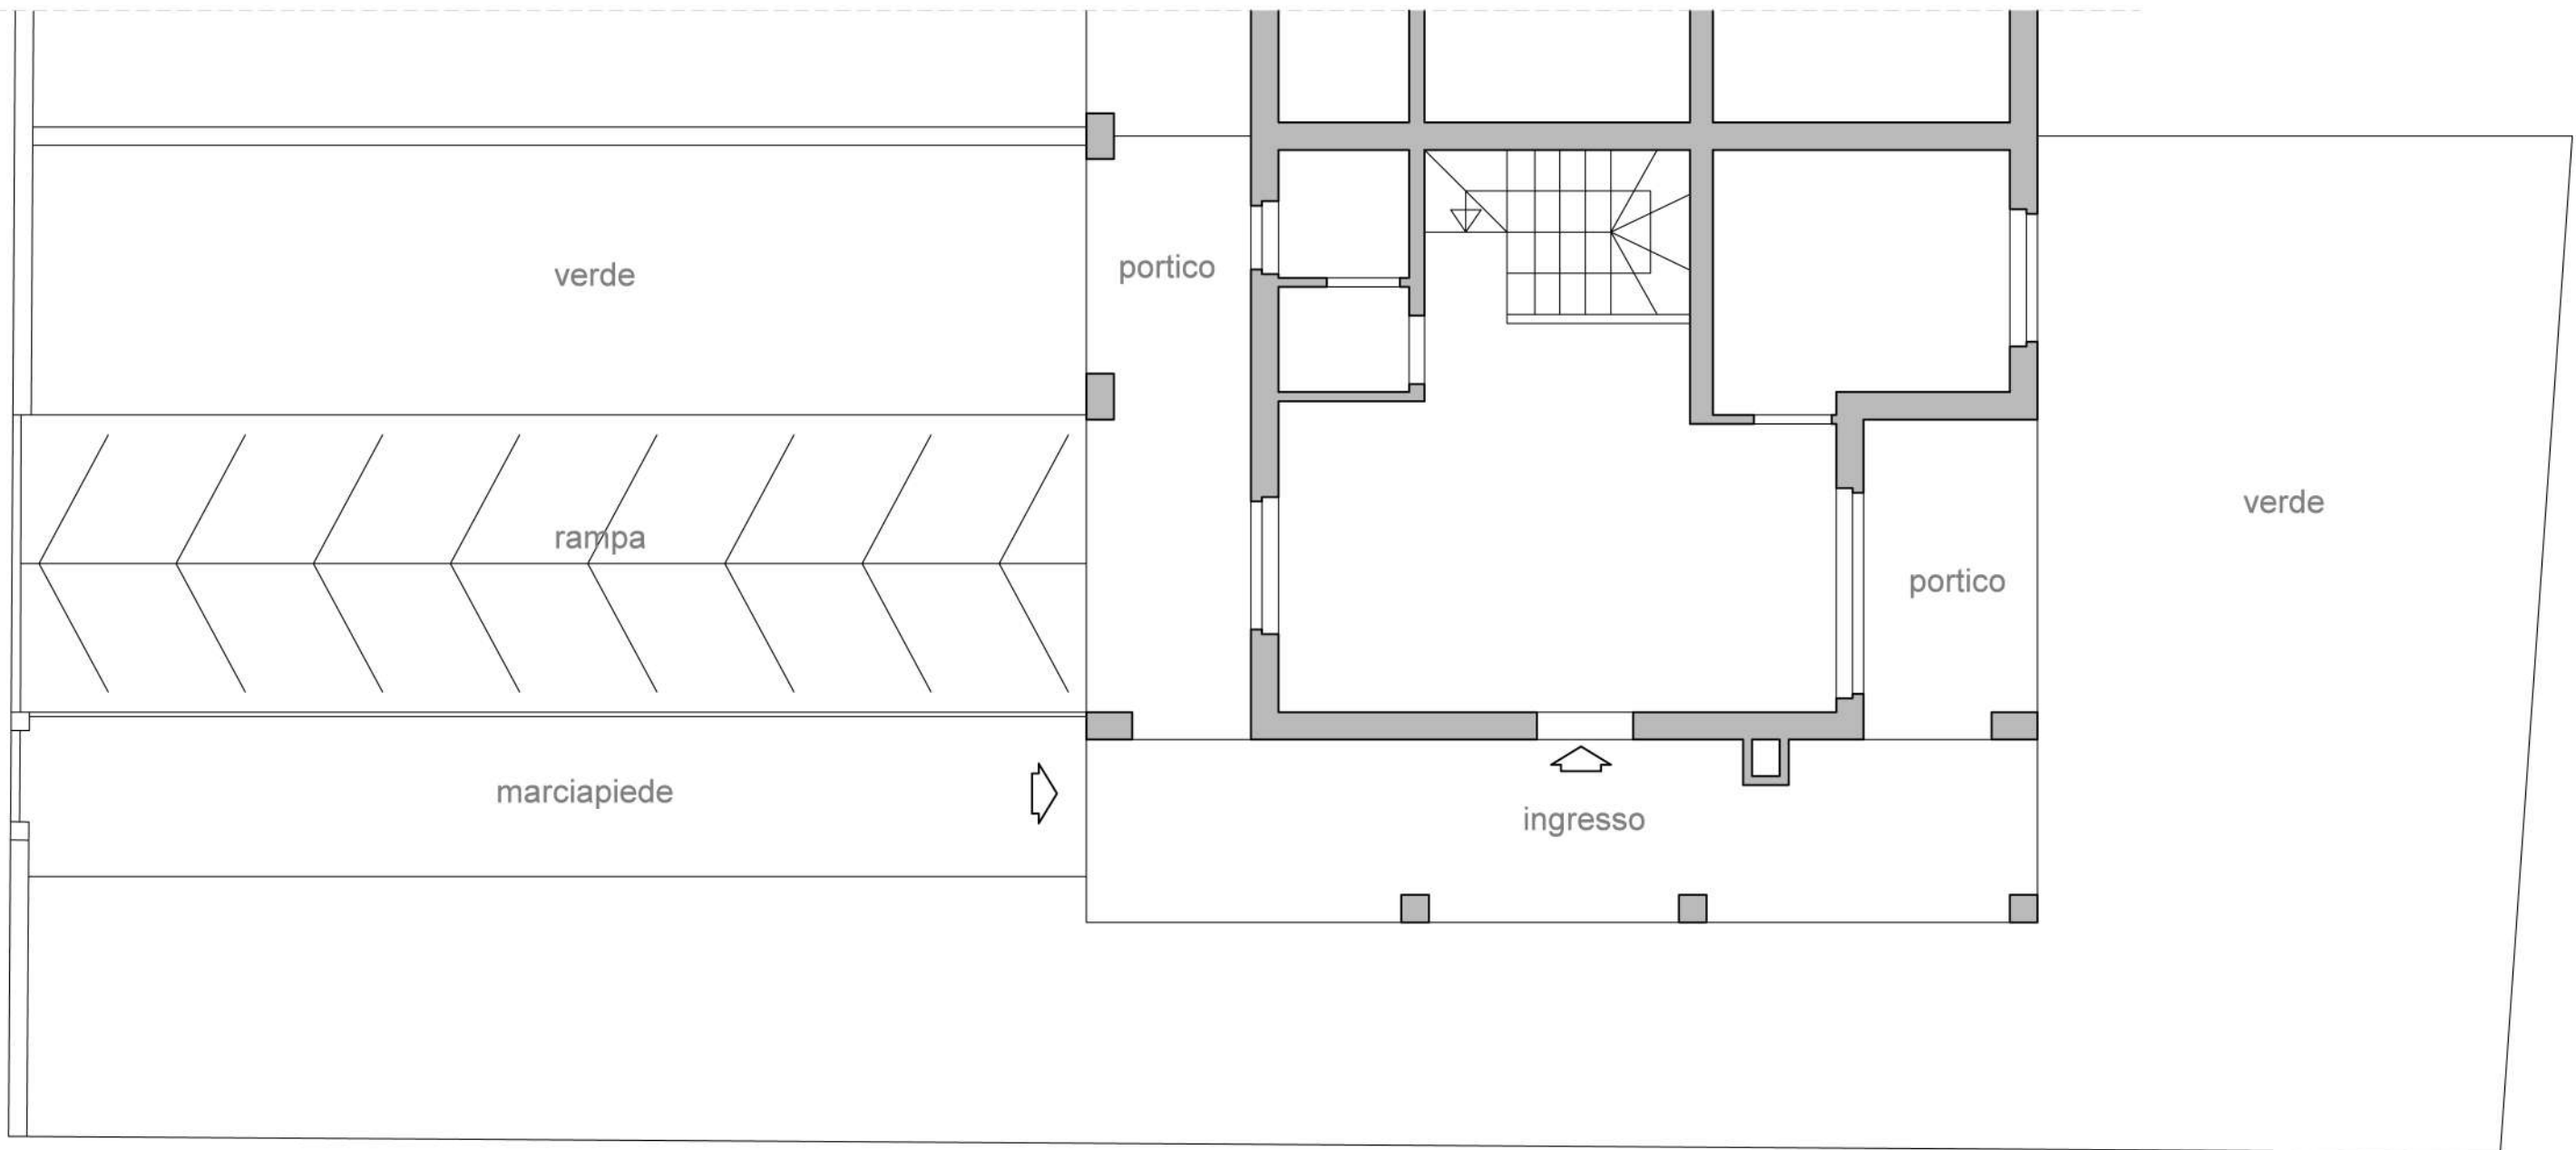

STUDIO G
INTERIOR DESIGN

TAVOLA
02

LEMON-home project - LEMON-interior design - LEMON-studio g interior design - LEMON

LOTTO 3 :	villetta bifamiliare LEMON - Rigutino
PROGETTO:	abitazione - piano primo
OGGETTO:	stato attuale
DATA:	20/03/2018
SCALA:	1:50

STUDIO G
INTERIOR DESIGN

TAVOLA
03

LEMON - home project - LEMON - interior design - LEMON - studio g interior design - LEMON

LOTTO 3 :	villetta bifamiliare LEMON - Rigutino
PROGETTO:	abitazione - piano secondo/sottotetto
OGGETTO:	stato attuale
DATA:	20/03/2018
SCALA:	1:50

STUDIO G
INTERIOR DESIGN

TAVOLA
04

LEMON - home project - LEMON - interior design - LEMON - studio g interior design - LEMON

LOTTO 3 :	villetta bifamiliare LEMON - Rigutino
PROGETTO:	abitazione - GIARDINO
OGGETTO:	stato attuale
DATA:	20/03/2018
SCALA:	1:75