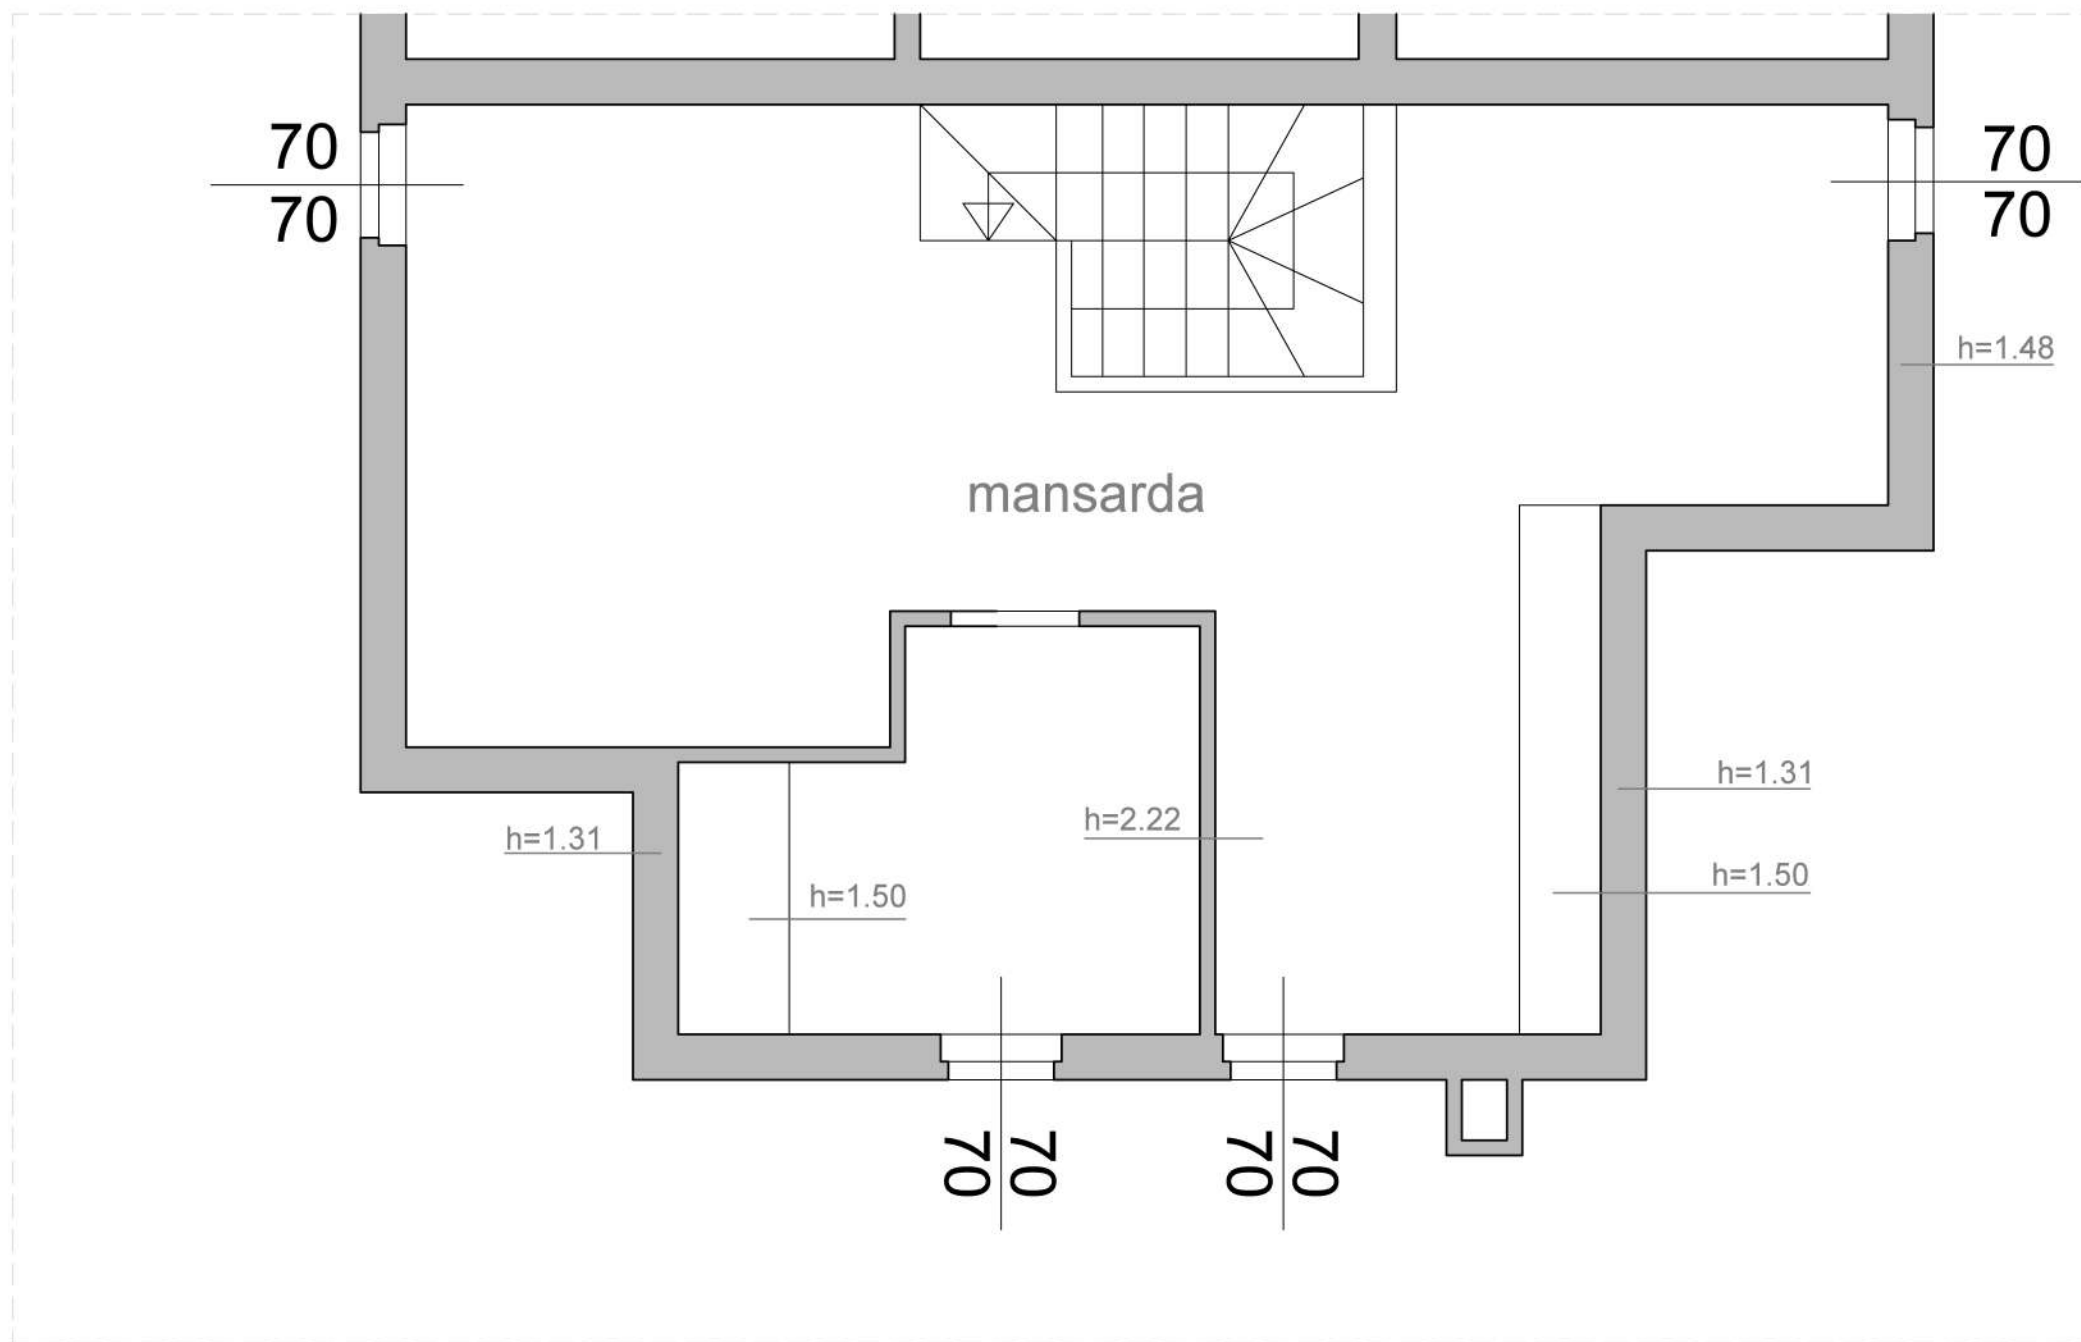

STUDIO G
INTERIOR DESIGN

TAVOLA
01

LEMON-home project - LEMON-interior design - LEMON-studio g interior design - LEMON

LOTTO 3 :	villetta bifamiliare LEMON - Rigutino
PROGETTO:	abitazione - piano terra
OGGETTO:	stato attuale
DATA:	20/03/2018
SCALA:	1:50

STUDIO G
INTERIOR DESIGN

TAVOLA
02

LEMON-home project - LEMON-interior design - LEMON-studio g interior design - LEMON

LOTTO 3 :	villetta bifamiliare LEMON - Rigutino
PROGETTO:	abitazione - piano primo
OGGETTO:	stato attuale
DATA:	20/03/2018
SCALA:	1:50

STUDIO G
INTERIOR DESIGN

TAVOLA
03

LEMON - home project - LEMON - interior design - LEMON - studio g interior design - LEMON

LOTTO 3 :	villetta bifamiliare LEMON - Rigutino
PROGETTO:	abitazione - piano secondo/sottotetto
OGGETTO:	stato attuale
DATA:	20/03/2018
SCALA:	1:50

STUDIO G
INTERIOR DESIGN

TAVOLA
04

LEMON - home project - LEMON - interior design - LEMON - studio g interior design - LEMON

LOTTO 3 :	villetta bifamiliare LEMON - Rigutino
PROGETTO:	abitazione - GIARDINO
OGGETTO:	stato attuale
DATA:	20/03/2018
SCALA:	1:75