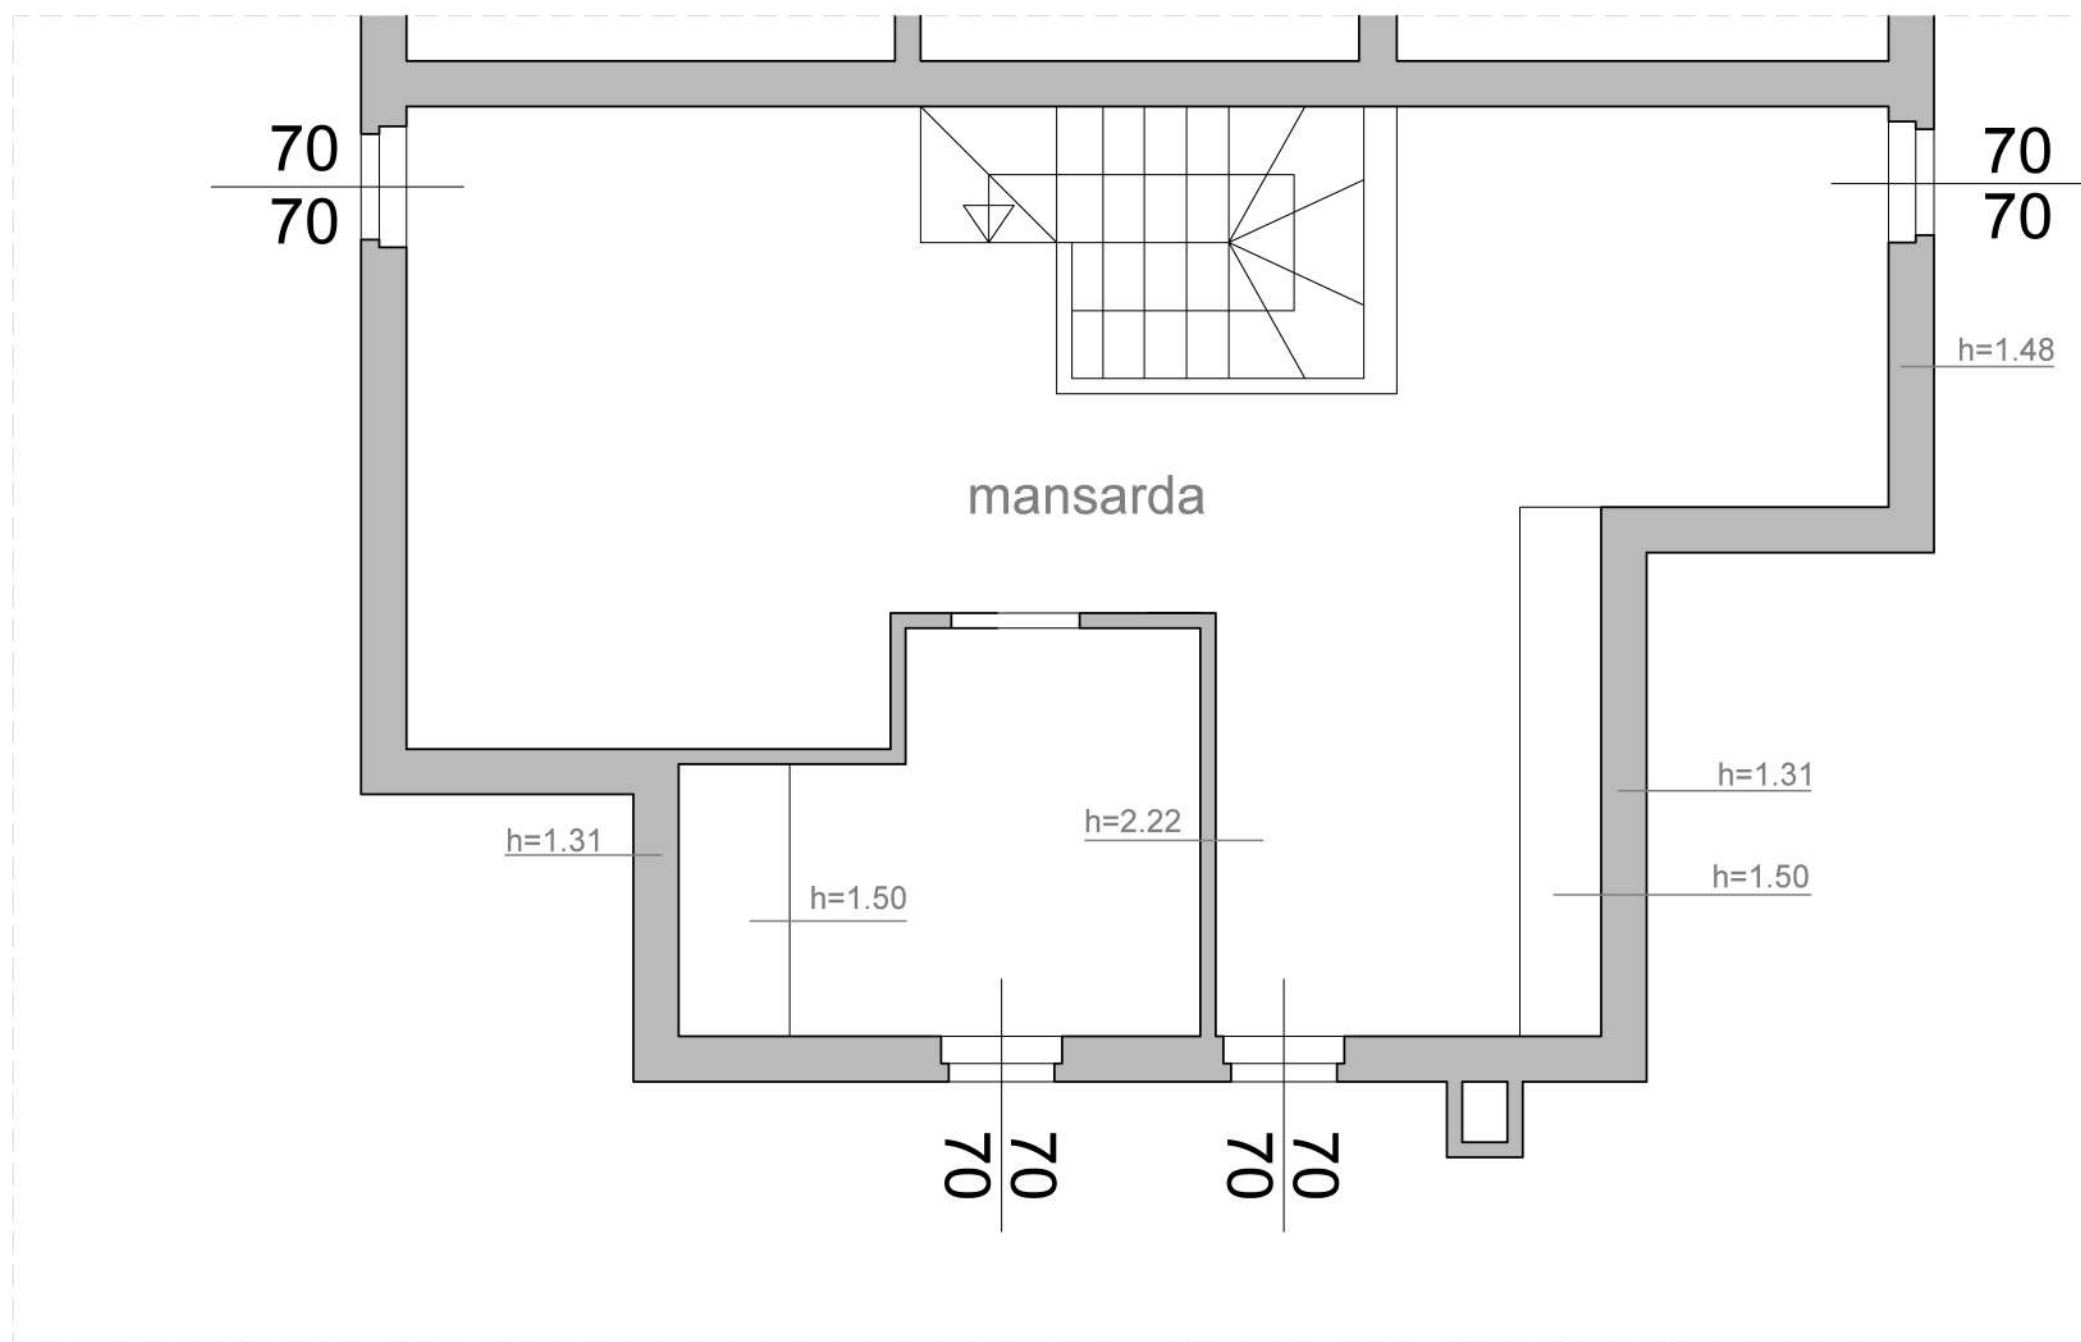

ROSE - home project - ROSE - interior design - ROSE - studio g interior design - ROSE

LOTTO 3 :	villeta bifamiliare ROSE - Rigutino	STUDIO G INTERIOR DESIGN	TAVOLA 01
PROGETTO:	abitazione - piano interrato		
OGGETTO:	stato attuale		
DATA:	20/03/2018		
SCALA:	1:50		

ROSE - home project - ROSE - interior design - ROSE - studio g interior design - ROSE

LOTTO 3 :	villetta bifamiliare ROSE - Rigutino
PROGETTO:	abitazione - piano terra
OGGETTO:	stato attuale
DATA:	20/03/2018
SCALA:	1:50

STUDIO G
INTERIOR DESIGN

TAVOLA
02

ROSE-home project - ROSE-interior design - ROSE-studio g interior design - ROSE

LOTTO 3 :	villeta bifamiliare ROSE - Rigutino	STUDIO G INTERIOR DESIGN	TAVOLA 03
PROGETTO:	abitazione - piano primo		
OGGETTO:	stato attuale		
DATA:	20/03/2018		
SCALA:	1:50		

ROSE - home project - ROSE - interior design - ROSE - studio g interior design - ROSE

LOTTO 3 :	villetta bifamiliare ROSE - Rigutino
PROGETTO:	abitazione - piano secondo/sottotetto
OGGETTO:	stato attuale
DATA:	20/03/2018
SCALA:	1:50