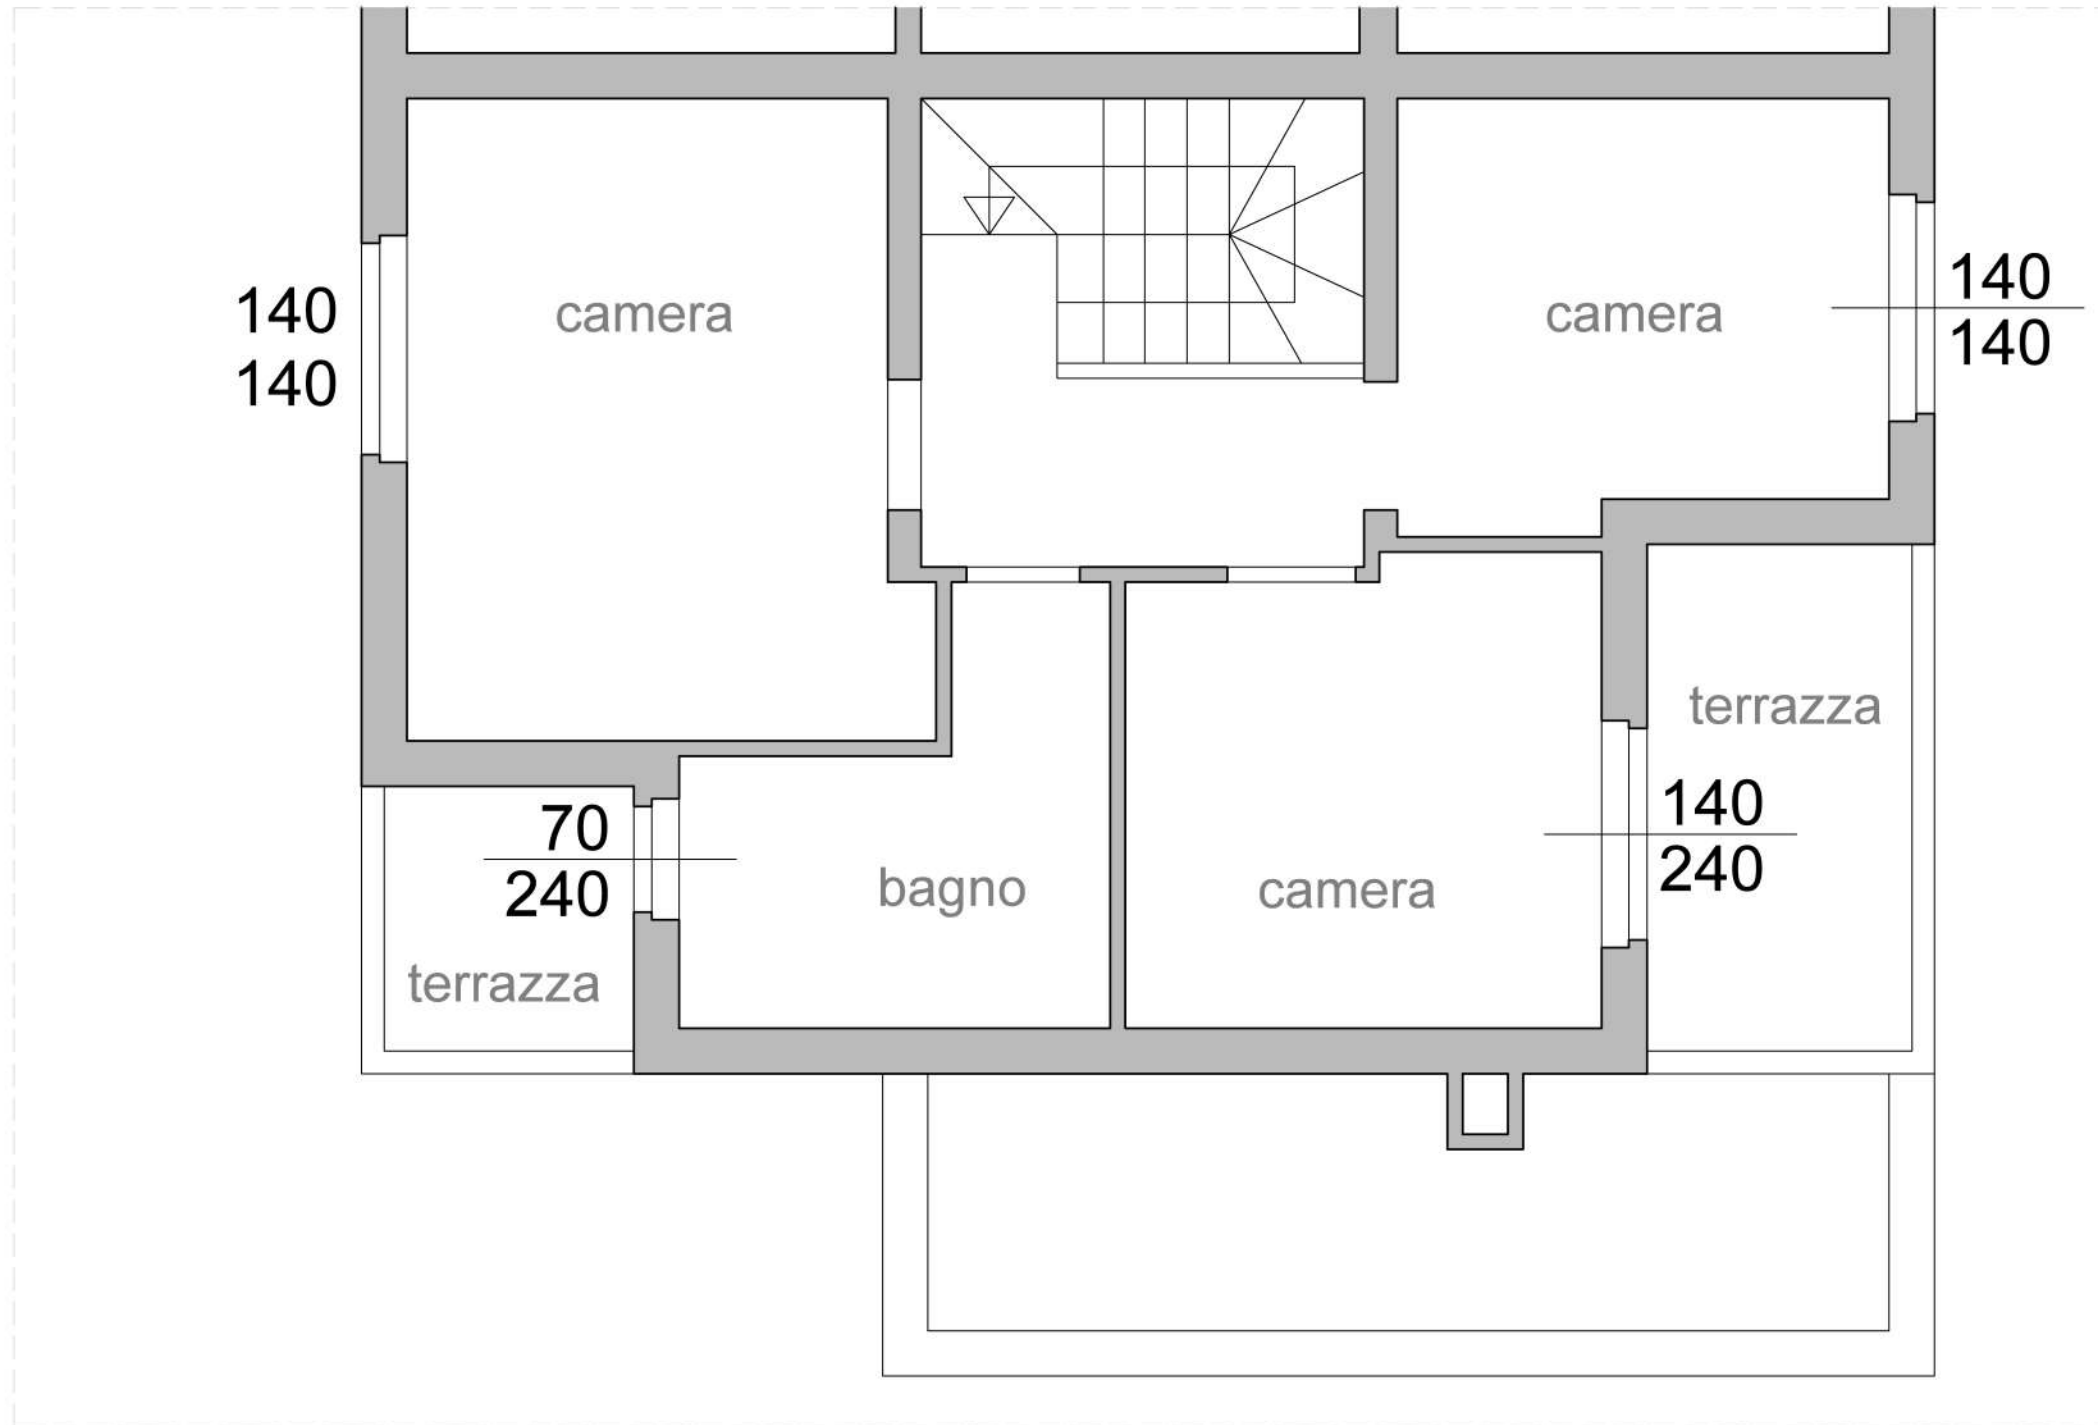

ROSE - home project - ROSE - interior design - ROSE - studio g interior design - ROSE

LOTTO 3 :	villeta bifamiliare ROSE - Rigutino	STUDIO G INTERIOR DESIGN	TAVOLA 01
PROGETTO:	abitazione - piano interrato		
OGGETTO:	stato attuale		
DATA:	20/03/2018		
SCALA:	1:50		

ROSE - home project - ROSE - interior design - ROSE - studio g interior design - ROSE

LOTTO 3 :	villetta bifamiliare ROSE - Rigutino
PROGETTO:	abitazione - piano terra
OGGETTO:	stato attuale
DATA:	20/03/2018
SCALA:	1:50

STUDIO G
INTERIOR DESIGN

TAVOLA
02

ROSE-home project - ROSE-interior design - ROSE-studio g interior design - ROSE

LOTTO 3 :	villeta bifamiliare ROSE - Rigutino	STUDIO G INTERIOR DESIGN	TAVOLA 03
PROGETTO:	abitazione - piano primo		
OGGETTO:	stato attuale		
DATA:	20/03/2018		
SCALA:	1:50		

STUDIO G
INTERIOR DESIGN

TAVOLA
04

ROSE - home project - ROSE - interior design - ROSE - studio g interior design - ROSE

LOTTO 3 :	villetta bifamiliare ROSE - Rigutino
PROGETTO:	abitazione - giardino
OGGETTO:	stato attuale
DATA:	20/03/2018
SCALA:	1:75