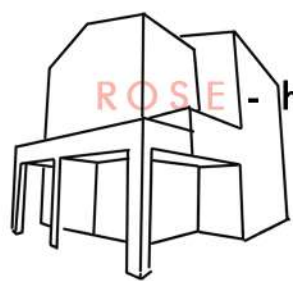

ROSE - home project - ROSE - interior design - ROSE - studio g interior design - ROSE

LOTTO 3 :	villeta bifamiliare ROSE - Rigutino	STUDIO G INTERIOR DESIGN	TAVOLA 01
PROGETTO:	abitazione - piano interrato		
OGGETTO:	stato attuale		
DATA:	20/03/2018		
SCALA:	1:50		

ROSE - home project - ROSE - interior design - ROSE - studio g interior design - ROSE

LOTTO 3 :	villetta bifamiliare ROSE - Rigutino
PROGETTO:	abitazione - piano terra
OGGETTO:	stato attuale
DATA:	20/03/2018
SCALA:	1:50

STUDIO G
INTERIOR DESIGN

TAVOLA
02

ROSE-home project - ROSE-interior design - ROSE-studio g interior design - ROSE

LOTTO 3 :	villeta bifamiliare ROSE - Rigutino	STUDIO G INTERIOR DESIGN	TAVOLA 03
PROGETTO:	abitazione - piano primo		
OGGETTO:	stato attuale		
DATA:	20/03/2018		
SCALA:	1:50		