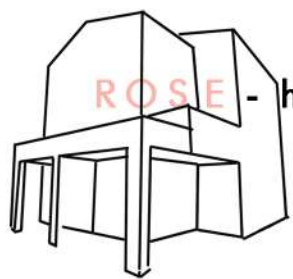

ROSE - home project - ROSE - interior design - ROSE - studio g interior design - ROSE

LOTTO 3 :	villeta bifamiliare ROSE - Rigutino	STUDIO G INTERIOR DESIGN	TAVOLA 01
PROGETTO:	abitazione - piano interrato		
OGGETTO:	stato attuale		
DATA:	20/03/2018		
SCALA:	1:50		

ROSE - home project - ROSE - interior design - ROSE - studio g interior design - ROSE

LOTTO 3 :	villetta bifamiliare ROSE - Rigutino
PROGETTO:	abitazione - piano terra
OGGETTO:	stato attuale
DATA:	20/03/2018
SCALA:	1:50

STUDIO G
INTERIOR DESIGN

TAVOLA
02

ROSE-home project - ROSE-interior design - ROSE-studio g interior design - ROSE

LOTTO 3 :	villeta bifamiliare ROSE - Rigutino	STUDIO G INTERIOR DESIGN	TAVOLA 03
PROGETTO:	abitazione - piano primo		
OGGETTO:	stato attuale		
DATA:	20/03/2018		
SCALA:	1:50		