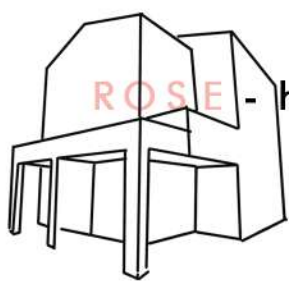

ROSE - home project - ROSE - interior design - ROSE - studio g interior design - ROSE

LOTTO 3 :	villetta bifamiliare ROSE - Rigutino
PROGETTO:	abitazione - giardino
OGGETTO:	stato attuale
DATA:	20/03/2018
SCALA:	1:75

STUDIO G
INTERIOR DESIGN

TAVOLA
05