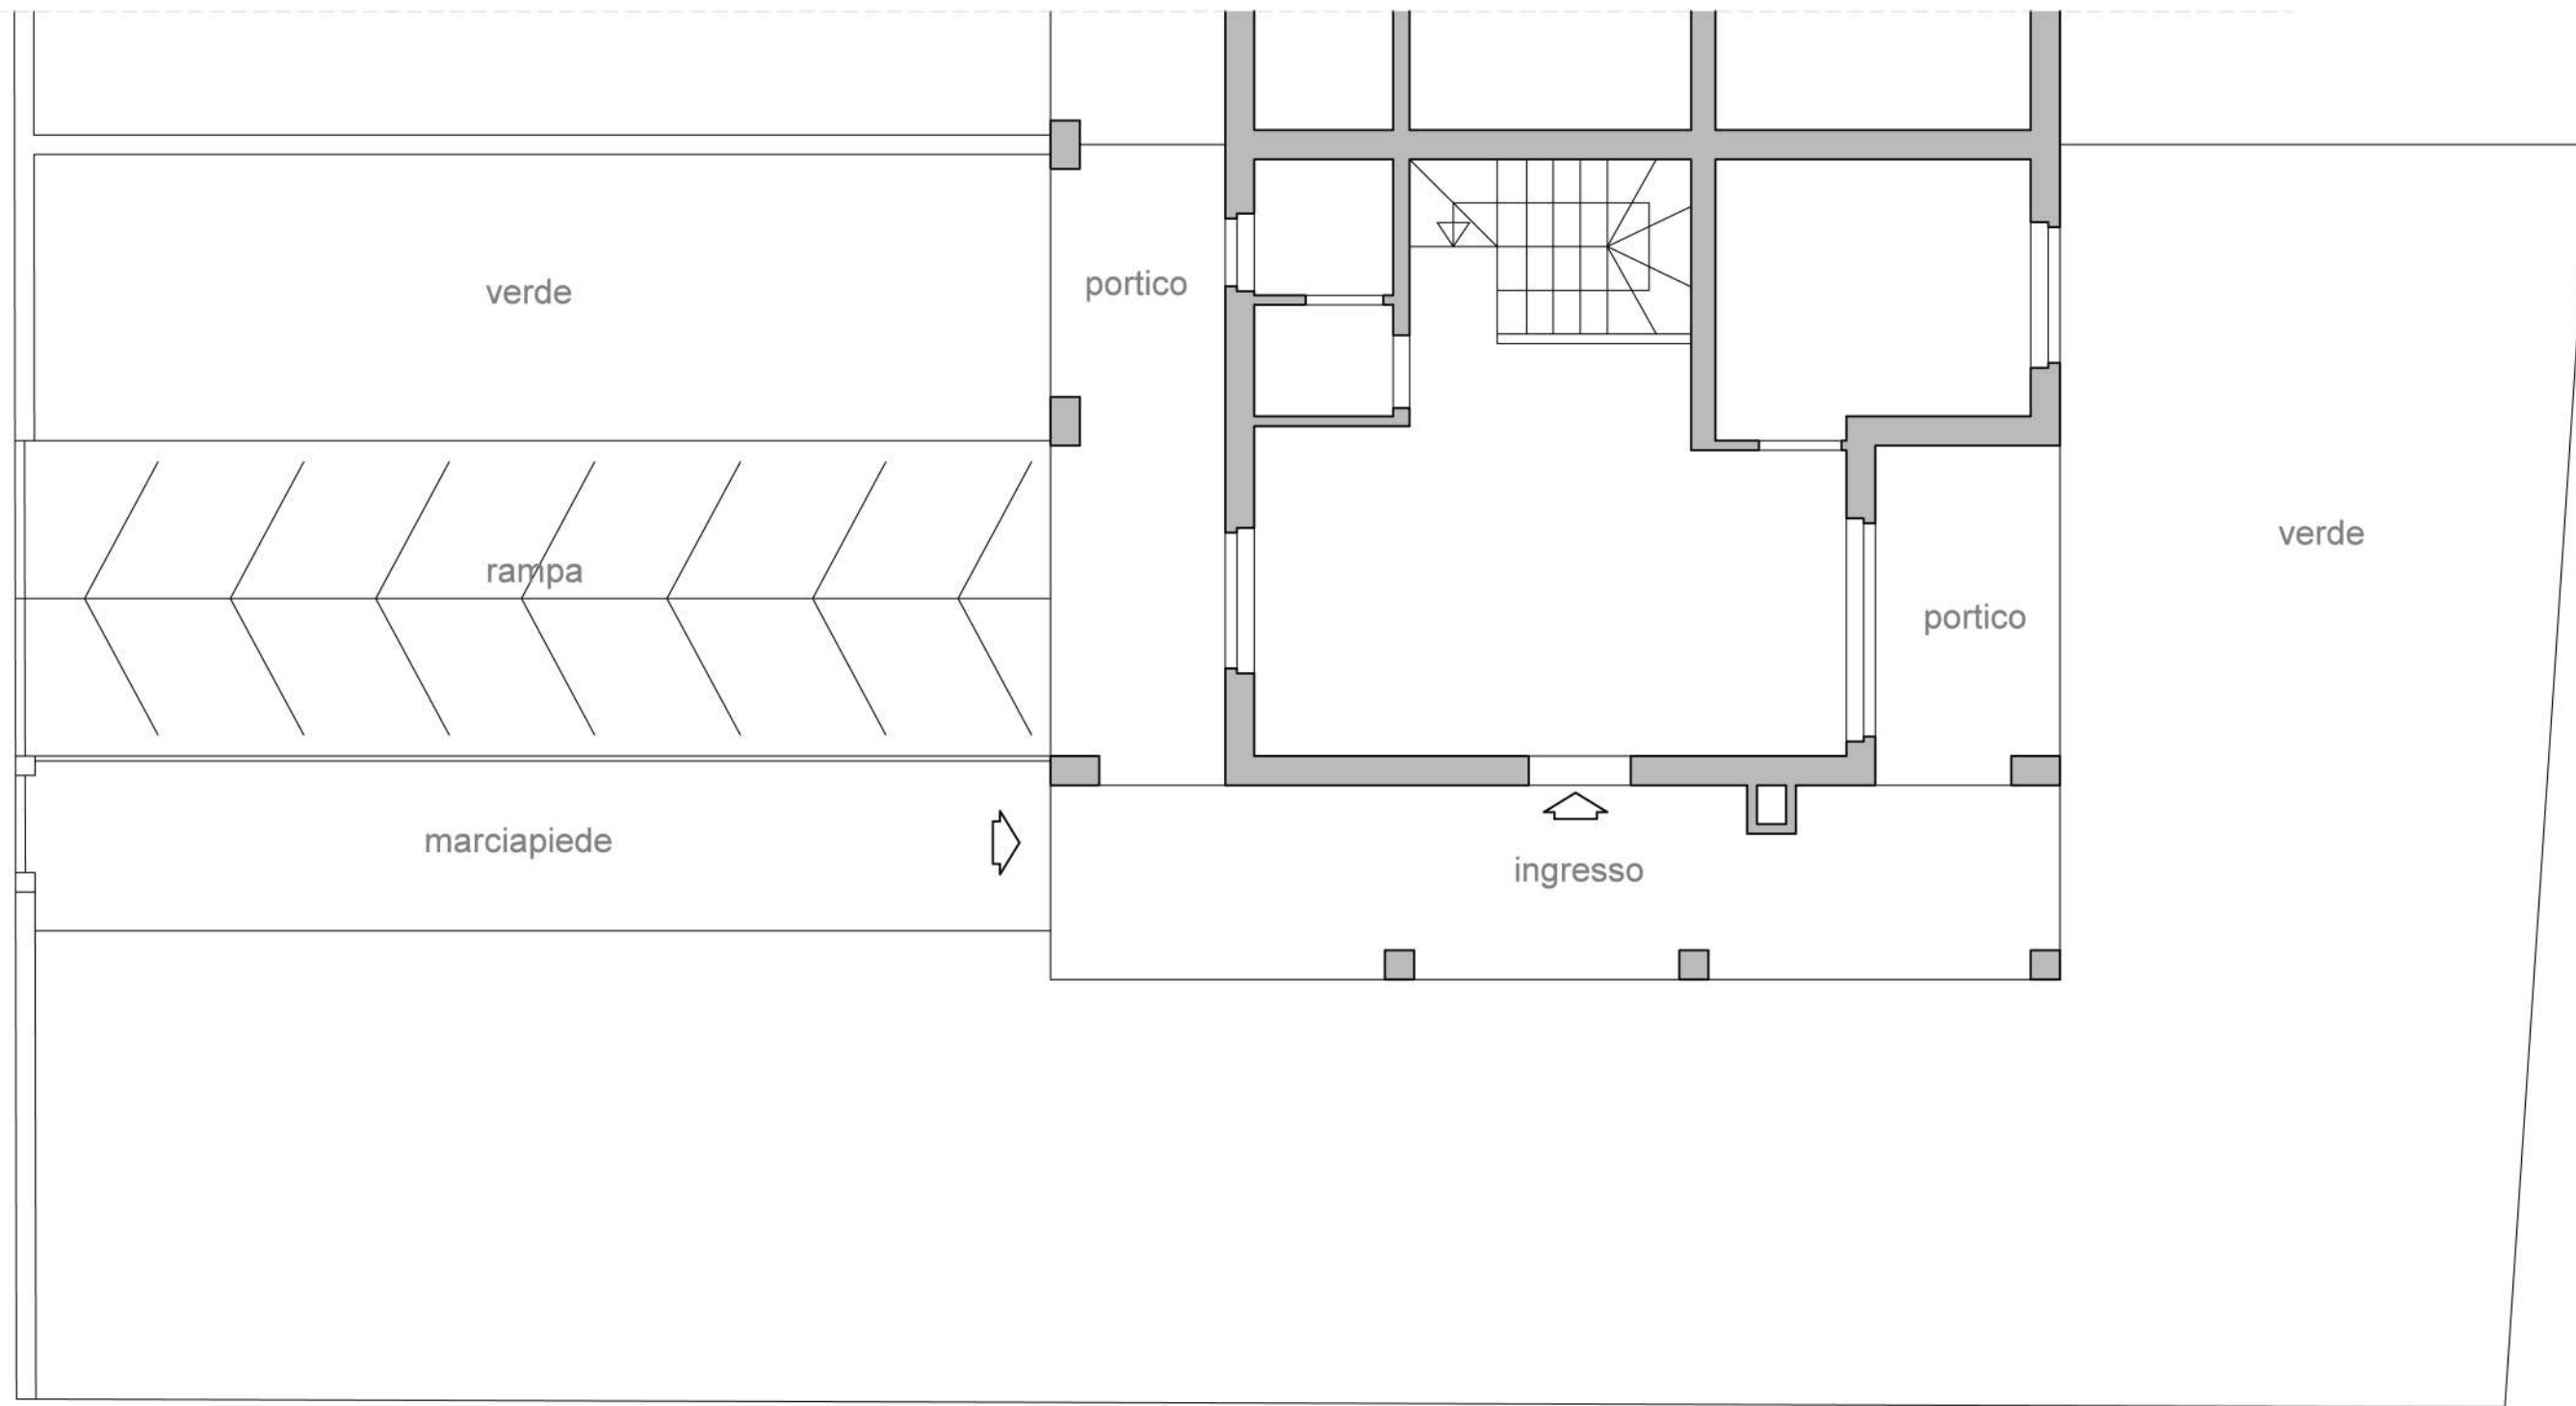

ROSE - home project - ROSE - interior design - ROSE - studio g interior design - ROSE

LOTTO 3 :	villetta bifamiliare ROSE - Rigutino
PROGETTO:	abitazione - piano terra
OGGETTO:	stato attuale
DATA:	20/03/2018
SCALA:	1:50

STUDIO G
INTERIOR DESIGN

TAVOLA
02

ROSE-home project - ROSE-interior design - ROSE-studio g interior design - ROSE

LOTTO 3 :	villeta bifamiliare ROSE - Rigutino	STUDIO G INTERIOR DESIGN	TAVOLA 03
PROGETTO:	abitazione - piano primo		
OGGETTO:	stato attuale		
DATA:	20/03/2018		
SCALA:	1:50		

ROSE - home project - ROSE - interior design - ROSE - studio g interior design - ROSE

LOTTO 3 :	villetta bifamiliare ROSE - Rigutino
PROGETTO:	abitazione - piano secondo/sottotetto
OGGETTO:	stato attuale
DATA:	20/03/2018
SCALA:	1:50

STUDIO G
INTERIOR DESIGN

TAVOLA
04

ROSE - home project - ROSE - interior design - ROSE - studio g interior design - ROSE

LOTTO 3 :	villetta bifamiliare ROSE - Rigutino
PROGETTO:	abitazione - giardino
OGGETTO:	stato attuale
DATA:	20/03/2018
SCALA:	1:75