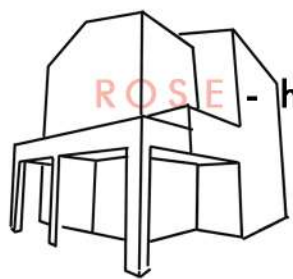

ROSE-home project - ROSE-interior design - ROSE-studio g interior design - ROSE

LOTTO 3 :	villeta bifamiliare ROSE - Rigutino	STUDIO G INTERIOR DESIGN	TAVOLA 03
PROGETTO:	abitazione - piano primo		
OGGETTO:	stato attuale		
DATA:	20/03/2018		
SCALA:	1:50