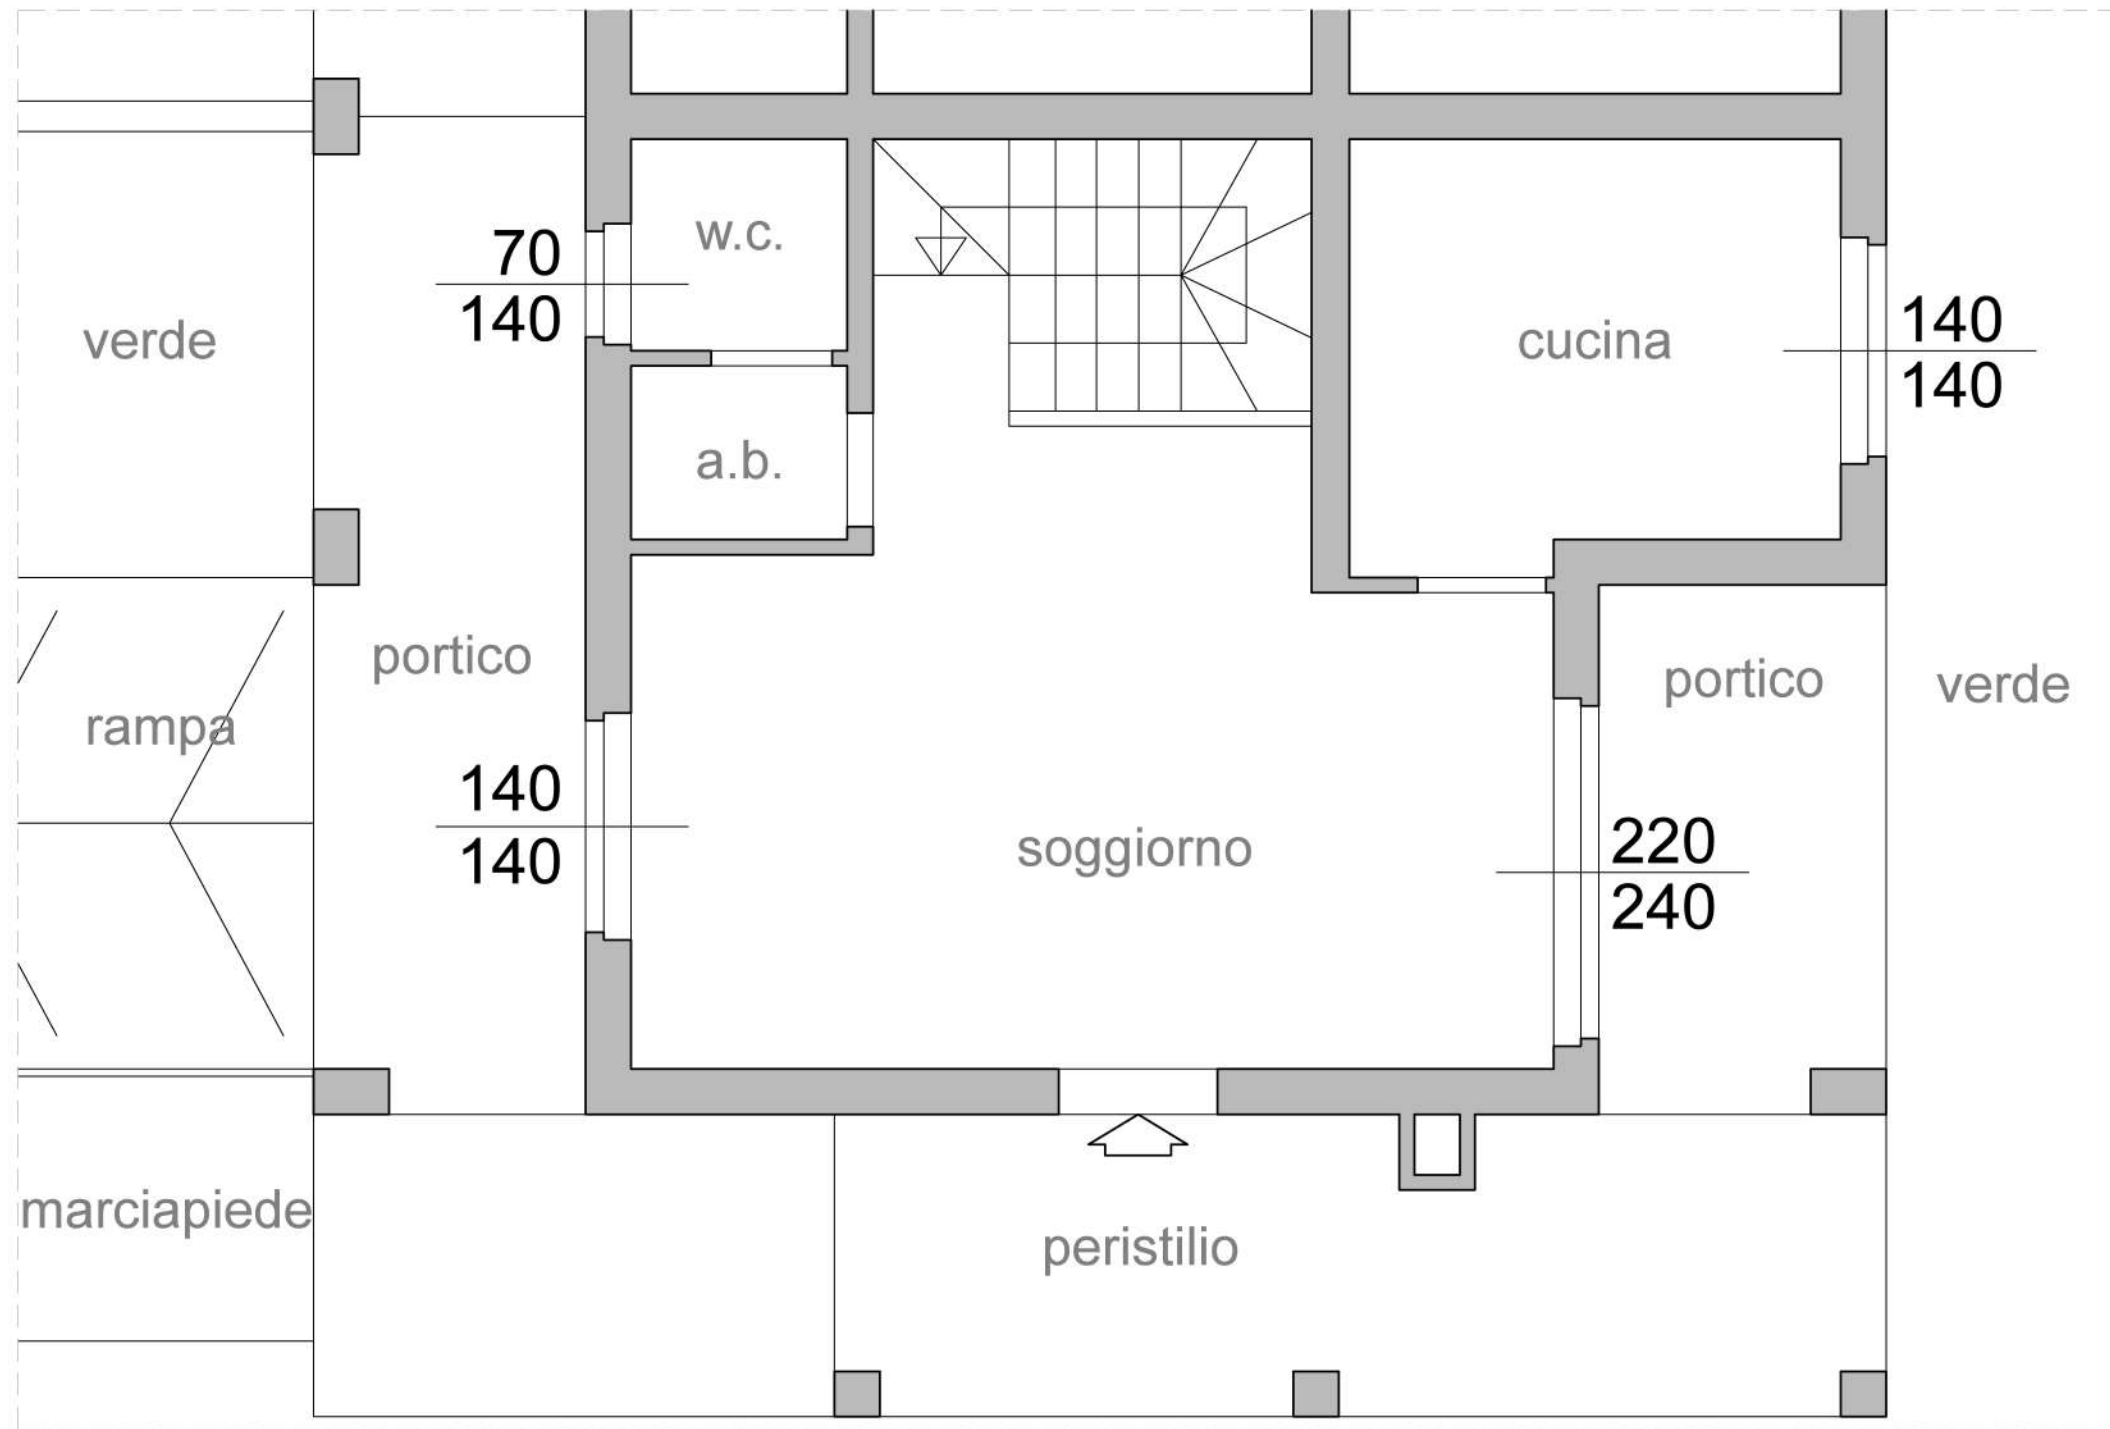

ROSE - home project - ROSE - interior design - ROSE - studio g interior design - ROSE

LOTTO 3 :	villeta bifamiliare ROSE - Rigutino	STUDIO G INTERIOR DESIGN	TAVOLA 01
PROGETTO:	abitazione - piano interrato		
OGGETTO:	stato attuale		
DATA:	20/03/2018		
SCALA:	1:50		

ROSE - home project - ROSE - interior design - ROSE - studio g interior design - ROSE

LOTTO 3 :	villetta bifamiliare ROSE - Rigutino
PROGETTO:	abitazione - piano terra
OGGETTO:	stato attuale
DATA:	20/03/2018
SCALA:	1:50

STUDIO G
INTERIOR DESIGN

TAVOLA
02

ROSE-home project - ROSE-interior design - ROSE-studio g interior design - ROSE

LOTTO 3 :	villeta bifamiliare ROSE - Rigutino	STUDIO G INTERIOR DESIGN	TAVOLA 03
PROGETTO:	abitazione - piano primo		
OGGETTO:	stato attuale		
DATA:	20/03/2018		
SCALA:	1:50		

STUDIO G
INTERIOR DESIGN

TAVOLA
04

ROSE - home project - ROSE - interior design - ROSE - studio g interior design - ROSE

LOTTO 3 :	villetta bifamiliare ROSE - Rigutino
PROGETTO:	abitazione - giardino
OGGETTO:	stato attuale
DATA:	20/03/2018
SCALA:	1:75