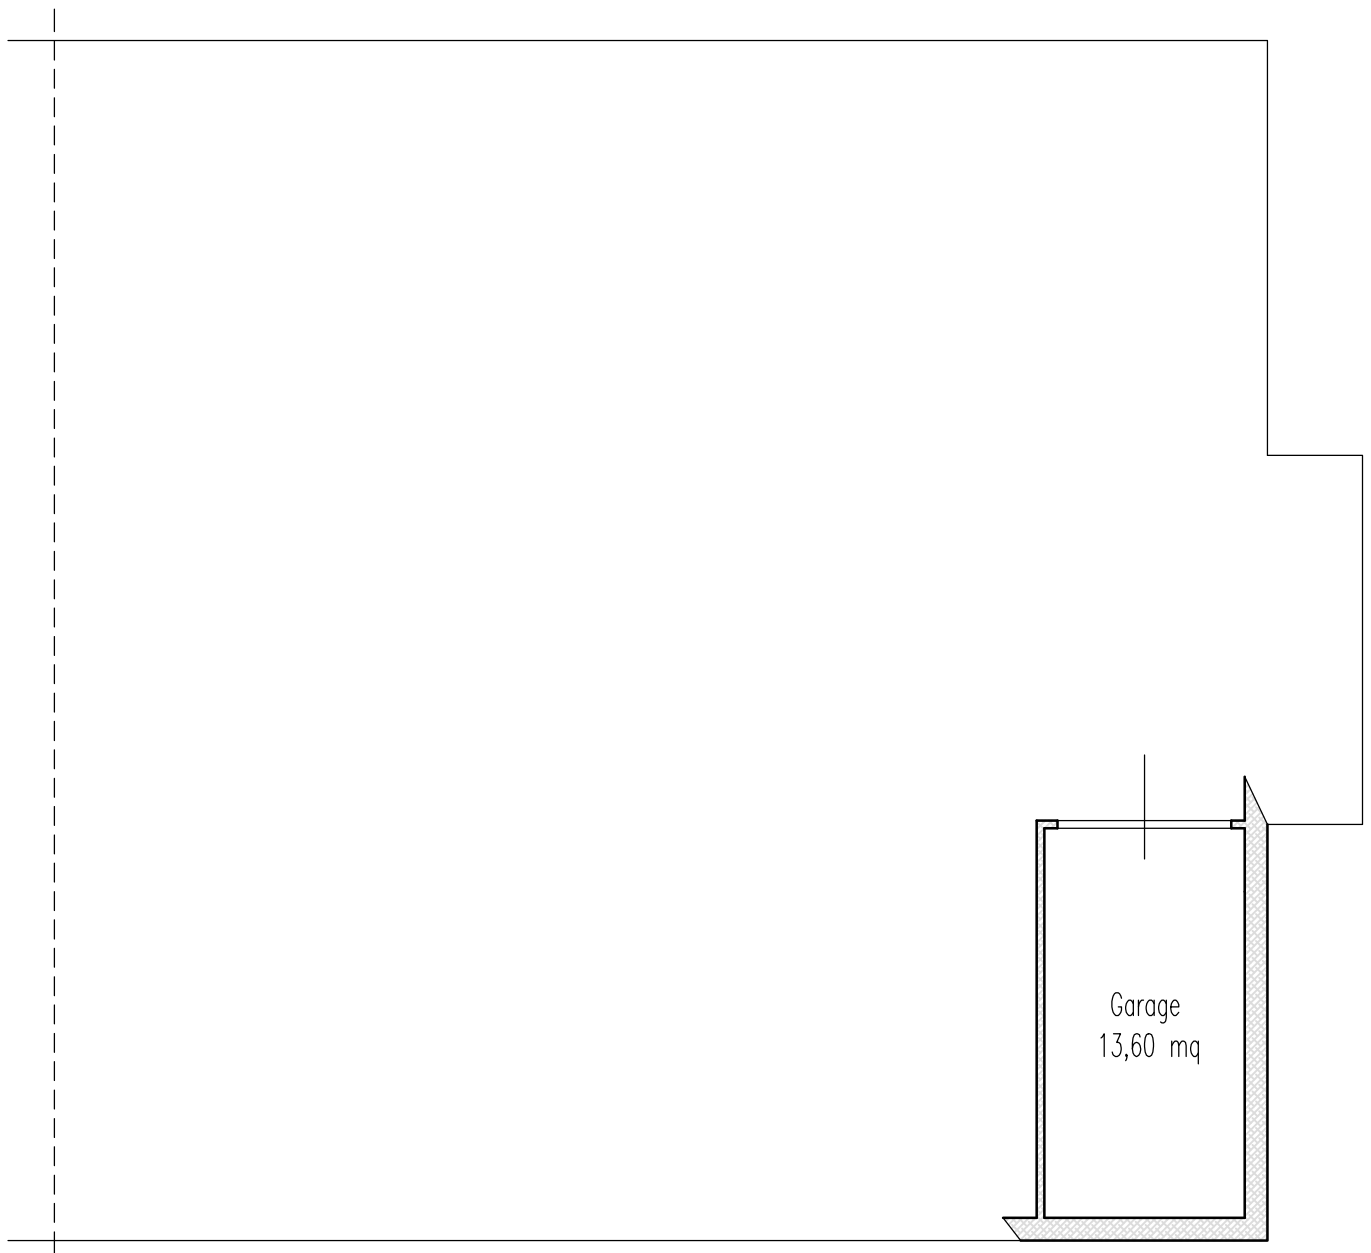

pianta piano terra h. 2,70

SUPERFICIE LORDA GARAGE 16,40 Mq

pianta primo sottostrada h. 2,40