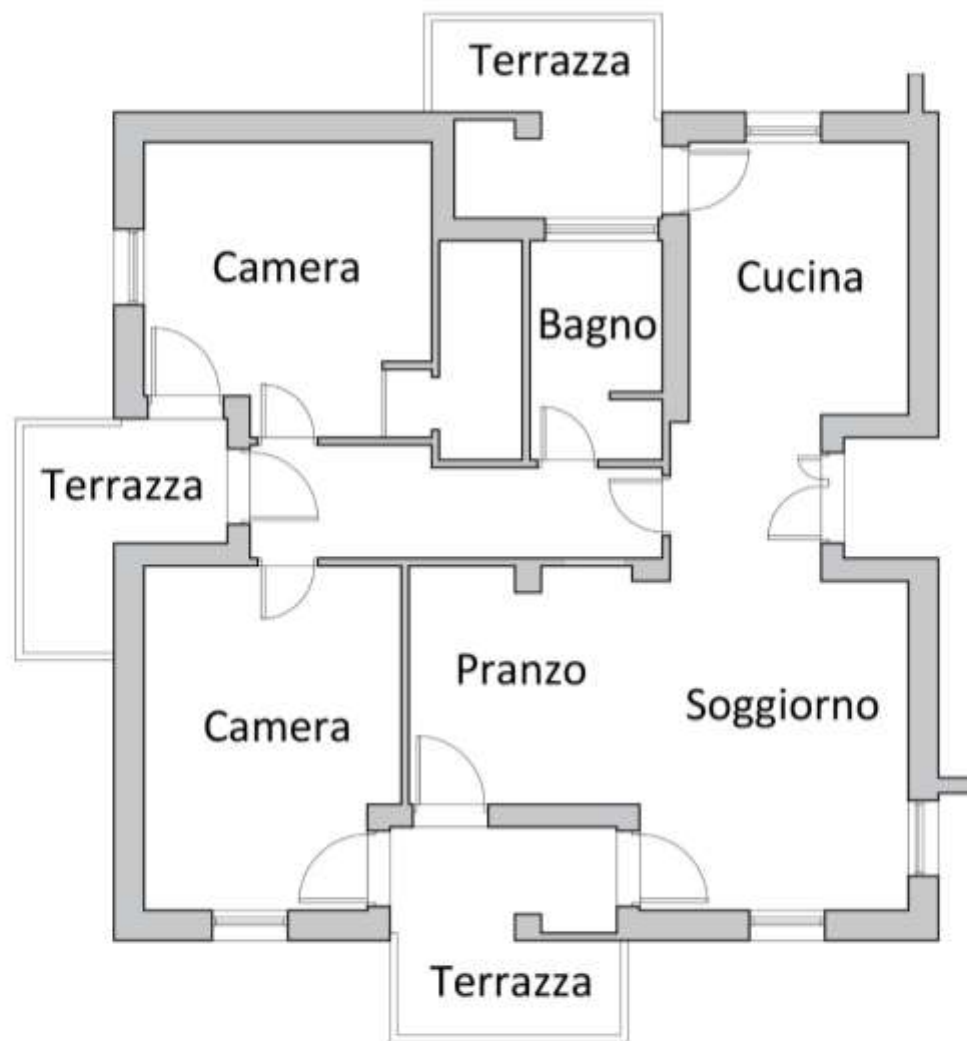

Studio di interior design

Appartamento – Via del Vingone – Arezzo

Piano quarto

Piano quarto

Piano quarto

Piano quarto

Armadio a muro con un'anta scorrevole dal quale si accede al bagno privato della camera matrimoniale.

Pavimento – Laminato scuro
Princip – Lifestyle Fashion

Pavimento e rivestimento
Gress Porcellanato
Cotto Petrus - Oxford

Sanitari
GSI Sanitari – City Pro

Doccia
Vanita Doccia - Hera

Contatti

 <https://www.immobiliaredemarco.com/>