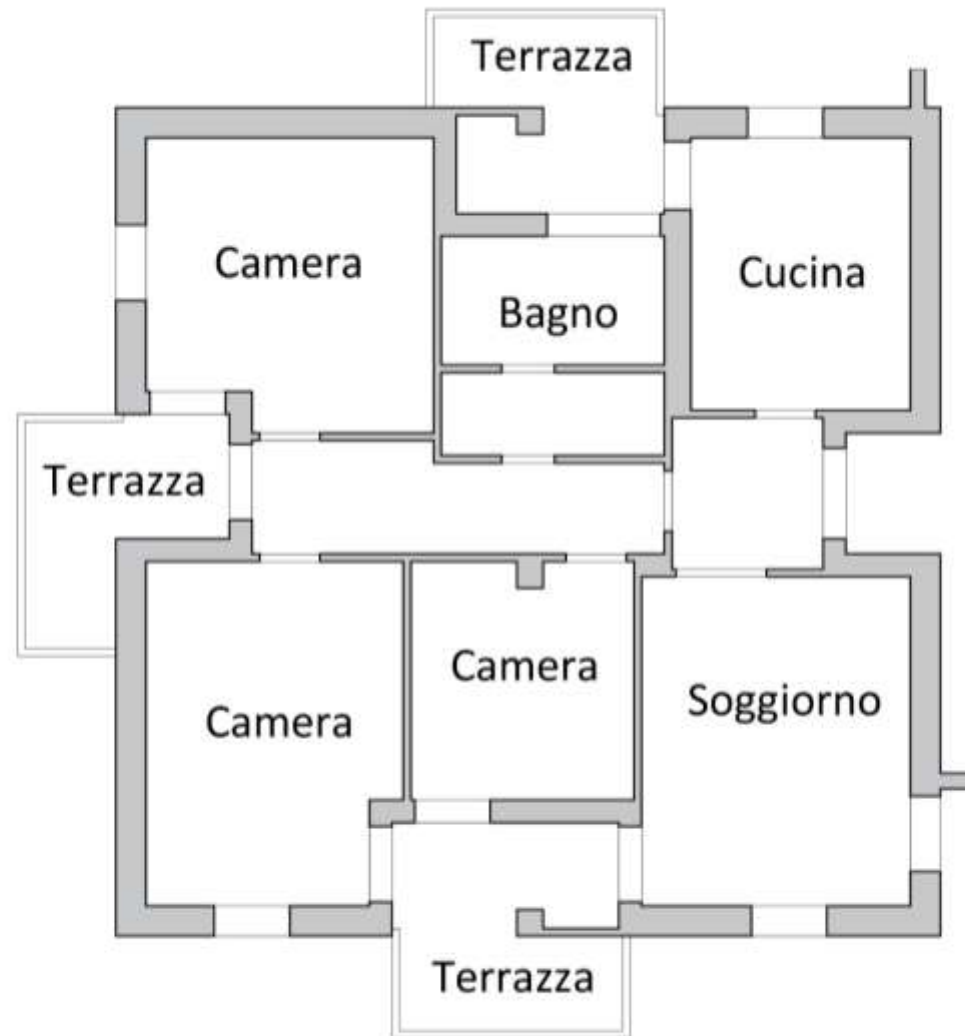

Studio di interior design

Appartamento – Via del Vingone – Arezzo

Piano quarto

Piano quarto

Piano quarto

Piano quarto

Armadio a muro con un'anta scorrevole dal quale si accede al bagno privato della camera matrimoniale.

Pavimento – Laminato scuro
Princip – Lifestyle Fashion

Pavimento e rivestimento
Gress Porcellanato
Cotto Petrus - Oxford

Sanitari
GSI Sanitari – City Pro

Doccia
Vanita Doccia - Hera

Contatti

 <https://www.immobiliaredemarco.com/>