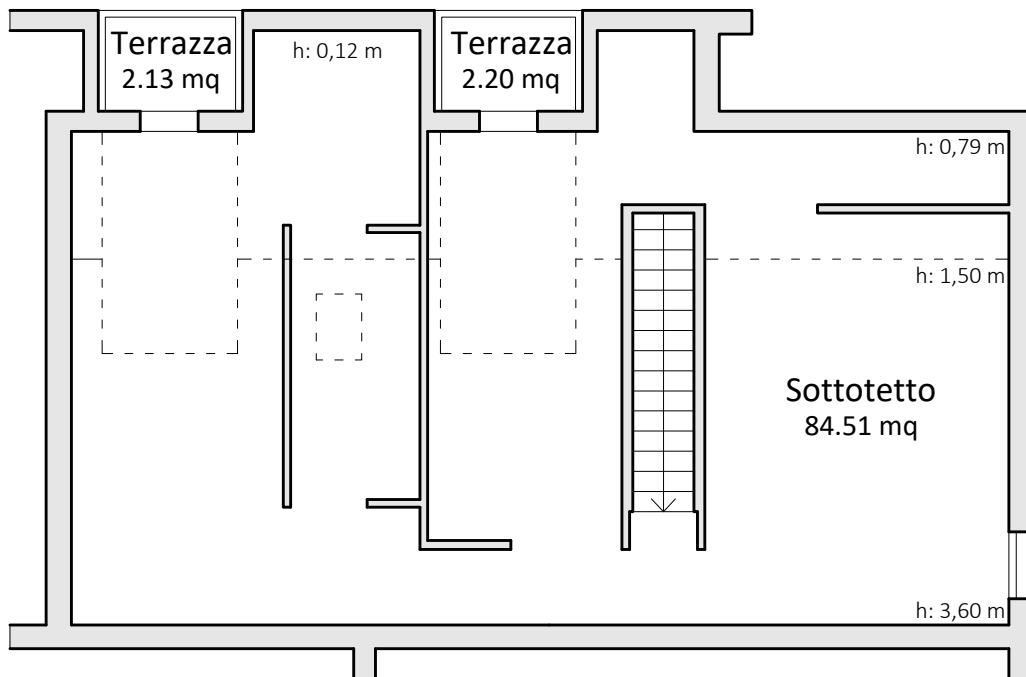

Appartamento A138R_3.2 - Selvazzano Dentro (PD)
STATO ATTUALE

Piano primo

Sup. Netta: 82.83 mq
Sup. Lorda: 92.03 mq

Piano interrato

Piano primo

Sup. Netta: 85.61 mq
Sup. Lorda: 94.86 mq